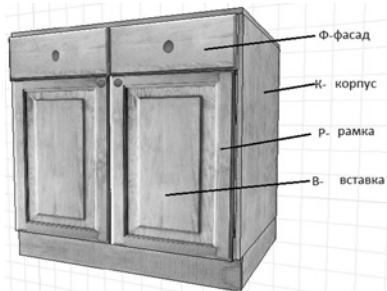

Модель	Наименование ШхВхГ	Цена	Модель	Наименование ШхВхГ	Цена
	Карниз верхний (на навесные шкафы) А-в 1шт. 2500х600х40 вощение 1 цвет	1 680 2 080		Карниз нижний (под навесные шкафы) А-н 1шт. 2500х40х45 вощение 1 цвет	1 280 1 680
	Карниз верхний угловой под подсветку 1шт. 600х600х18 вощение 1 цвет	2 580 3 180		Карниз верхний прямой под подсветку 1шт. 2500х450х18 вощение 1 цвет	5 480 7 180
	Карниз для барной стойки свес 300 мм 1шт. 2500х460х18 вощение 1 цвет	5 480 7 180		Столешница для барной стойки свес 300 мм 1шт. 2500х460х36 вощение 1 цвет	11 980 14 880
	Боковая стенка 820х450х20 820х600х20 вощение 1 цвет	3 380 4 880		Дверь к хол., п/м, ст.м 450х720 600х720 вощение 1 цвет	2 880 4 380
	Обкладка для столешницы 1шт. 36х30х2500 вощение 1 цвет	720 1 620		Покость 1шт. 100х20х2500 150х20х2500 вощение 1 цвет	1 480 1 880

требуется сборка (10% от стоимости)

Схема крашения модулей кухни

ВНИМАНИЕ:
в одном изделии
можно использовать
не более 2-х цветов

Таблица крашений

- крупногабаритная мебель
с возможностью разборки
- крупногабаритная мебель
без возможности разборки