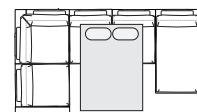

2R+90+1L

2MR+90+1L

2L+90+1R

2ML+90+1R

8MR+10+10+90+1L

8MR+20M+90+1L

8ML+10+10+90+1R

8ML+20M+90+1R

ПУФ

Ш950 x B480 x Г950

18

КРЕСЛО

Ш1500 x B970 x Г1200

12

ДИВАН 2-х МОДУЛЬНЫЙ

Ш2450 x B970 x Г1200

22

2M

ДИВАН 3-х МОДУЛЬНЫЙ

Ш3400 x B970 x Г1200

32

2ML+1R

2MR+1L

ДИВАН С ОТТОМАНКОЙ

Ш3400 x B970 x Г1840

2R+8ML

2MR+8ML

2L+8MR

2ML+8MR

ОТДЕЛЬНЫЕ МОДУЛИ

Ш950 x B970 x Г1200

10