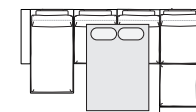

2R+90+1L

2MR+90+1L

2L+90+1R

2ML+90+1R

8MR+10+10+90+1L

8MR+20M+90+1L

8ML+10+10+90+1R

8ML+20M+90+1R

ПУФ

Ш950 x B480 x Г950

18

КРЕСЛО

Ш1500 x B970 x Г1200

12

ДИВАН 2-х МОДУЛЬНЫЙ

Ш2450 x B970 x Г1200

22

2M

ДИВАН 3-х МОДУЛЬНЫЙ

Ш3400 x B970 x Г1200

32

2ML+1R

2MR+1L

ДИВАН С ОТТОМАНКОЙ

Ш3400 x B970 x Г1840

2R+8ML

2MR+8ML

2L+8MR

2ML+8MR

ОТДЕЛЬНЫЕ МОДУЛИ

Ш950 x B970 x Г1200

10