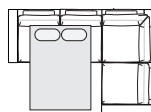

2R+90+1L

2MR+90+1L

2L+90+1R

2ML+90+1R

8MR+10+10+90+1L

8MR+20M+90+1L

8ML+10+10+90+1R

8ML+20M+90+1R

ПУФ

Ш950 x B480 x Г950

18

КРЕСЛО

Ш1500 x B970 x Г1200

12

ДИВАН 2-х МОДУЛЬНЫЙ

Ш2450 x B970 x Г1200

22

2M

ДИВАН 3-х МОДУЛЬНЫЙ

Ш3400 x B970 x Г1200

32

2ML+1R

2MR+1L

ДИВАН С ОТТОМАНКОЙ

Ш3400 x B970 x Г1840

2R+8ML

2MR+8ML

2L+8MR

2ML+8MR

ОТДЕЛЬНЫЕ МОДУЛИ

Ш950 x B970 x Г1200

10