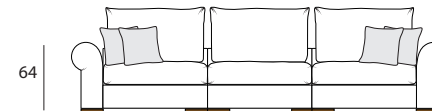

ПУФ

Ш950 x B480 x Г950

18

КРЕСЛО

Ш1500 x B970 x Г1200

12

ДИВАН 2-х МОДУЛЬНЫЙ

Ш2450 x B970 x Г1200

22

2M

ДИВАН 3-х МОДУЛЬНЫЙ

Ш3400 x B970 x Г1200

32

2ML+1R

2MR+1L

ДИВАН С ОТТОМАНКОЙ