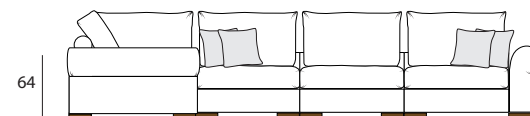

ВЕЛЛИДЖ

23 марта 2020

www.belfan.ru

+7 (495) 727-07-00

ДИВАН УГЛОВОЙ

Ш3375 x B970 x Г2425

ДИВАН УГЛОВОЙ С ОТТОМАНКОЙ

Ш4325 x B970 x Г2425

2R+90+1L

2MR+90+1L

2L+90+1R

2ML+90+1R

8MR+10+10+90+1L

8MR+20M+90+1L

8ML+10+10+90+1R

8ML+20M+90+1R

ПУФ

Ш950 x B480 x Г950

18

КРЕСЛО

Ш1500 x B970 x Г1200

12

ДИВАН 2-х МОДУЛЬНЫЙ

Ш2450 x B970 x Г1200