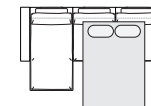

ПУФ

Ш950 x B480 x Г950

18

КРЕСЛО

Ш1500 x B970 x Г1200

12

ДИВАН 2-х МОДУЛЬНЫЙ

Ш2450 x B970 x Г1200

22

2M

ДИВАН 3-х МОДУЛЬНЫЙ

Ш3400 x B970 x Г1200

32

2ML+1R

2MR+1L

ДИВАН С ОТТОМАНКОЙ

Ш3400 x B970 x Г1840

2R+8ML

2MR+8ML

2L+8MR

2ML+8MR

ОТДЕЛЬНЫЕ МОДУЛИ

Ш950 x B970 x Г1200

10