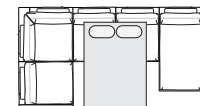

2MR+8ML

2L+8MR

2ML+8MR

ДИВАН УГЛОВОЙ

Ш3310 х В970 х Г2360

2R+90+1L

2MR+90+1L

2L+90+1R

2ML+90+1R

www.belfan.ru

+7 (495) 727-07-00

ДИВАН УГЛОВОЙ С ОТТОМАНКОЙ

Ш4260 х В970 х Г2360

8MR+10+10+90+1L

8MR+20M+90+1L

8ML+10+10+90+1R

8ML+20M+90+1R

ОТДЕЛЬНЫЕ МОДУЛИ

Ш950 х В970 х Г1200

10

Ш1160 х В970 х Г1200

1L

Ш1160 х В970 х Г1200

1R