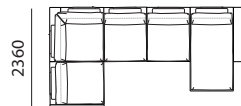

2MR+8ML

2L+8MR

2ML+8MR

ДИВАН УГЛОВОЙ

Ш3310 х В970 х Г2360

2R+90+1L

2MR+90+1L

2L+90+1R

2ML+90+1R

www.belfan.ru

+7 (495) 727-07-00

ДИВАН УГЛОВОЙ С ОТТОМАНКОЙ

Ш4260 х В970 х Г2360

8MR+10+10+90+1L

8MR+20M+90+1L

8ML+10+10+90+1R

8ML+20M+90+1R

ОТДЕЛЬНЫЕ МОДУЛИ

Ш950 х В970 х Г1200

10

Ш1160 х В970 х Г1200

1L

Ш1160 х В970 х Г1200

1R