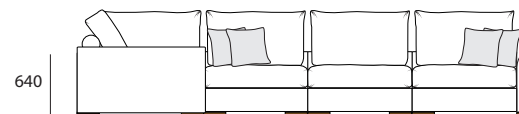

Ш4260 х В970 х Г2360

8MR+10+10+90+1L