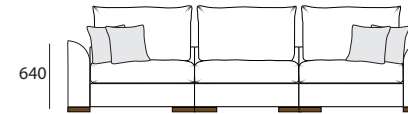

18

КРЕСЛО

Ш1360 х В970 х Г1200

12

ДИВАН 2-х МОДУЛЬНЫЙ

Ш2310 х В970 х Г1200

22

2M

ДИВАН 3-х МОДУЛЬНЫЙ

Ш3270 х В970 х Г1200

32

2ML+1R

2MR+1L

ДИВАН С ОТТОМАНКОЙ

Ш3270 х В970 х Г1840

2R+8ML

2MR+8ML

2L+8MR

2ML+8MR

ДИВАН УГЛОВОЙ

Ш3310 х В970 х Г2360

2R+90+1L

2MR+90+1L

2L+90+1R