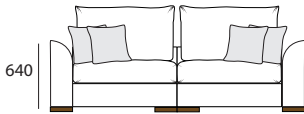

ШЕББИ

17 января 2017

25

Подушка декоративная
60 х 60 см

подъемный механизм
с нишей для белья

Спальное место 1450 х 1880
механизм трансформации
"ИФАГРИД"

ПУФ

Ш950 х В480 х Г950

18

КРЕСЛО

Ш1360 х В970 х Г1200

12

ДИВАН 2-х МОДУЛЬНЫЙ

Ш2310 х В970 х Г1200

22

2M

ДИВАН 3-х МОДУЛЬНЫЙ

Ш3270 х В970 х Г1200

32

2ML+1R

2MR+1L

ДИВАН С ОТТОМАНКОЙ

Ш3270 х В970 х Г1840

2R+8ML

2MR+8ML

2L+8MR

2ML+8MR

ДИВАН УГЛОВОЙ

Ш3310 х В970 х Г2360

2R+90+1L

2MR+90+1L

2L+90+1R