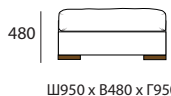

ШЕББИ

17 января 2017

25

Подушка декоративная
60 х 60 см

подъемный механизм
с нишей для белья

Спальное место 1450 х 1880
механизм трансформации
"ИФАГРИД"

ПУФ

Ш950 х В480 х Г950

18

КРЕСЛО

Ш1360 х В970 х Г1200

12

ДИВАН 2-х МОДУЛЬНЫЙ

Ш2310 х В970 х Г1200

22

2M