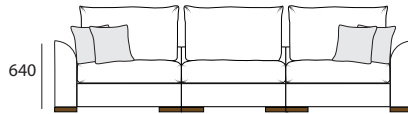

ШЕББИ

17 января 2017

25

Подушка декоративная
60 х 60 см

подъемный механизм
с нишей для белья

Спальное место 1450 х 1880
механизм трансформации
"ИФАГРИД"

ПУФ

Ш950 х В480 х Г950

18

КРЕСЛО

Ш1360 х В970 х Г1200

12

ДИВАН 2-х МОДУЛЬНЫЙ

Ш2310 х В970 х Г1200

22

2M

ДИВАН 3-х МОДУЛЬНЫЙ

Ш3270 х В970 х Г1200

32

2ML+1R

2MR+1L

ДИВАН С ОТТОМАНКОЙ

Ш3270 х В970 х Г1840

2R+8ML

2MR+8ML

2L+8MR

2ML+8MR

ДИВАН УГЛОВОЙ

Ш3310 х В970 х Г2360

2R+90+1L

2MR+90+1L

2L+90+1R