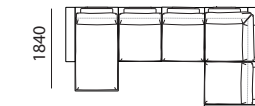

2MR+8ML

2L+8MR

2ML+8MR

ДИВАН УГЛОВОЙ

Ш3310 х В970 х Г2360

2R+90+1L

2MR+90+1L

2L+90+1R

2ML+90+1R

www.belfan.ru

+7 (495) 727-07-00

ДИВАН УГЛОВОЙ С ОТТОМАНКОЙ

Ш4260 х В970 х Г2360

8MR+10+10+90+1L

8MR+20M+90+1L

8ML+10+10+90+1R