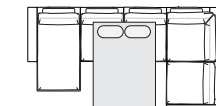

2MR+8ML

2L+8MR

2ML+8MR

ДИВАН УГЛОВОЙ

Ш3310 х В970 х Г2360

2R+90+1L

2MR+90+1L

2L+90+1R

2ML+90+1R

www.belfan.ru

+7 (495) 727-07-00

ДИВАН УГЛОВОЙ С ОТТОМАНКОЙ

Ш4260 х В970 х Г2360

8MR+10+10+90+1L

8MR+20M+90+1L

8ML+10+10+90+1R

8ML+20M+90+1R

ОТДЕЛЬНЫЕ МОДУЛИ

Ш950 х В970 х Г1200

10

Ш1160 х В970 х Г1200

1L

Ш1160 х В970 х Г1200

1R