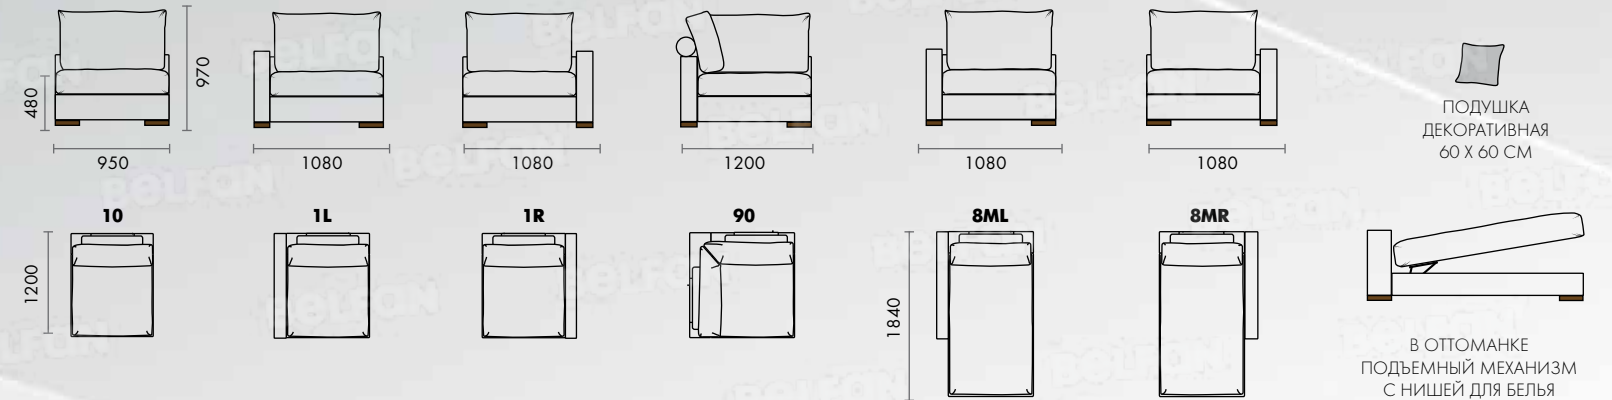

Все варианты дивана
смотрите на стр. 51

Раскладной механизм
спального места
Ш3340 x В970 x Г1200
модульный диван

BRIK

Современный модульный диван в стильном исполнении организует место для комфортного отдыха в любом помещении. Какой бы ни была планировка, эта универсальная модель сможет гибко подстроиться под окружающую обстановку. Диван легко собирается в большое спальное место размером 190 x 160 см.

ОТДЕЛЬНЫЕ МОДУЛИ

ОТДЕЛЬНЫЕ МОДУЛИ

ДИВАН УГЛОВОЙ С ОТТОМАНКОЙ

ОТДЕЛЬНЫЕ МОДУЛИ

ДИВАН С ОТТОМАНКОЙ

ДИВАН УГЛОВОЙ

ДИВАН УГЛОВОЙ С ОТТОМАНКОЙ

ОТДЕЛЬНЫЕ МОДУЛИ