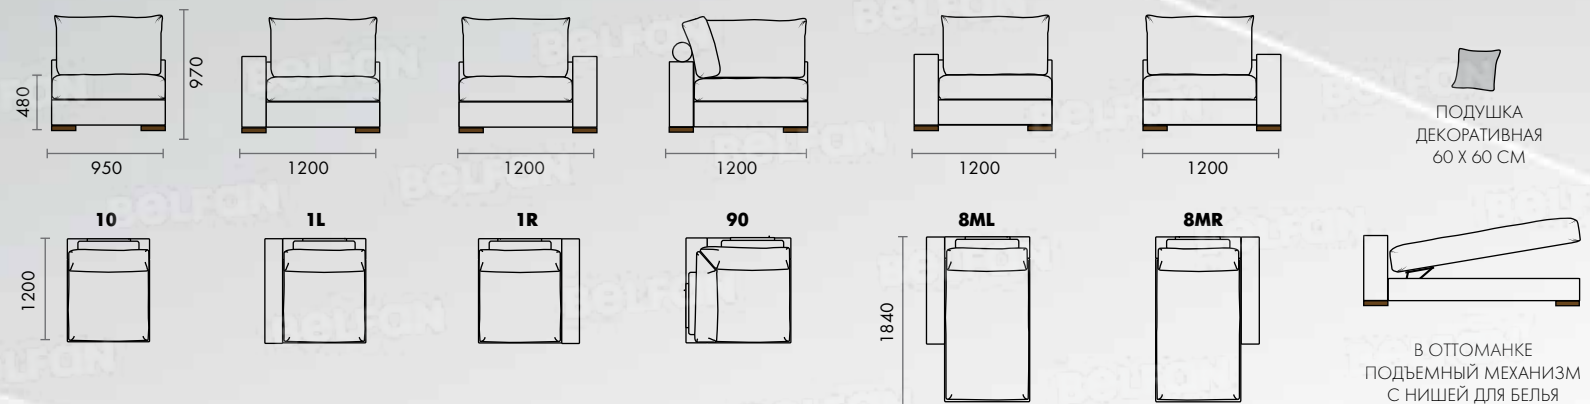

Все варианты дивана
смотрите на стр. 51

Раскладной механизм
спального места
Ш3340 x В970 x Г1200
модульный диван

BRIK

Современный модульный диван в стильном исполнении организует место для комфортного отдыха в любом помещении. Какой бы ни была планировка, эта универсальная модель сможет гибко подстроиться под окружающую обстановку. Диван легко собирается в большое спальное место размером 190 x 160 см.

ОТДЕЛЬНЫЕ МОДУЛИ

ОТДЕЛЬНЫЕ МОДУЛИ

ДИВАН УГЛОВОЙ С ОТТОМАНКОЙ

ОТДЕЛЬНЫЕ МОДУЛИ

ДИВАН С ОТТОМАНКОЙ

ДИВАН УГЛОВОЙ

ДИВАН УГЛОВОЙ С ОТТОМАНКОЙ

ОТДЕЛЬНЫЕ МОДУЛИ