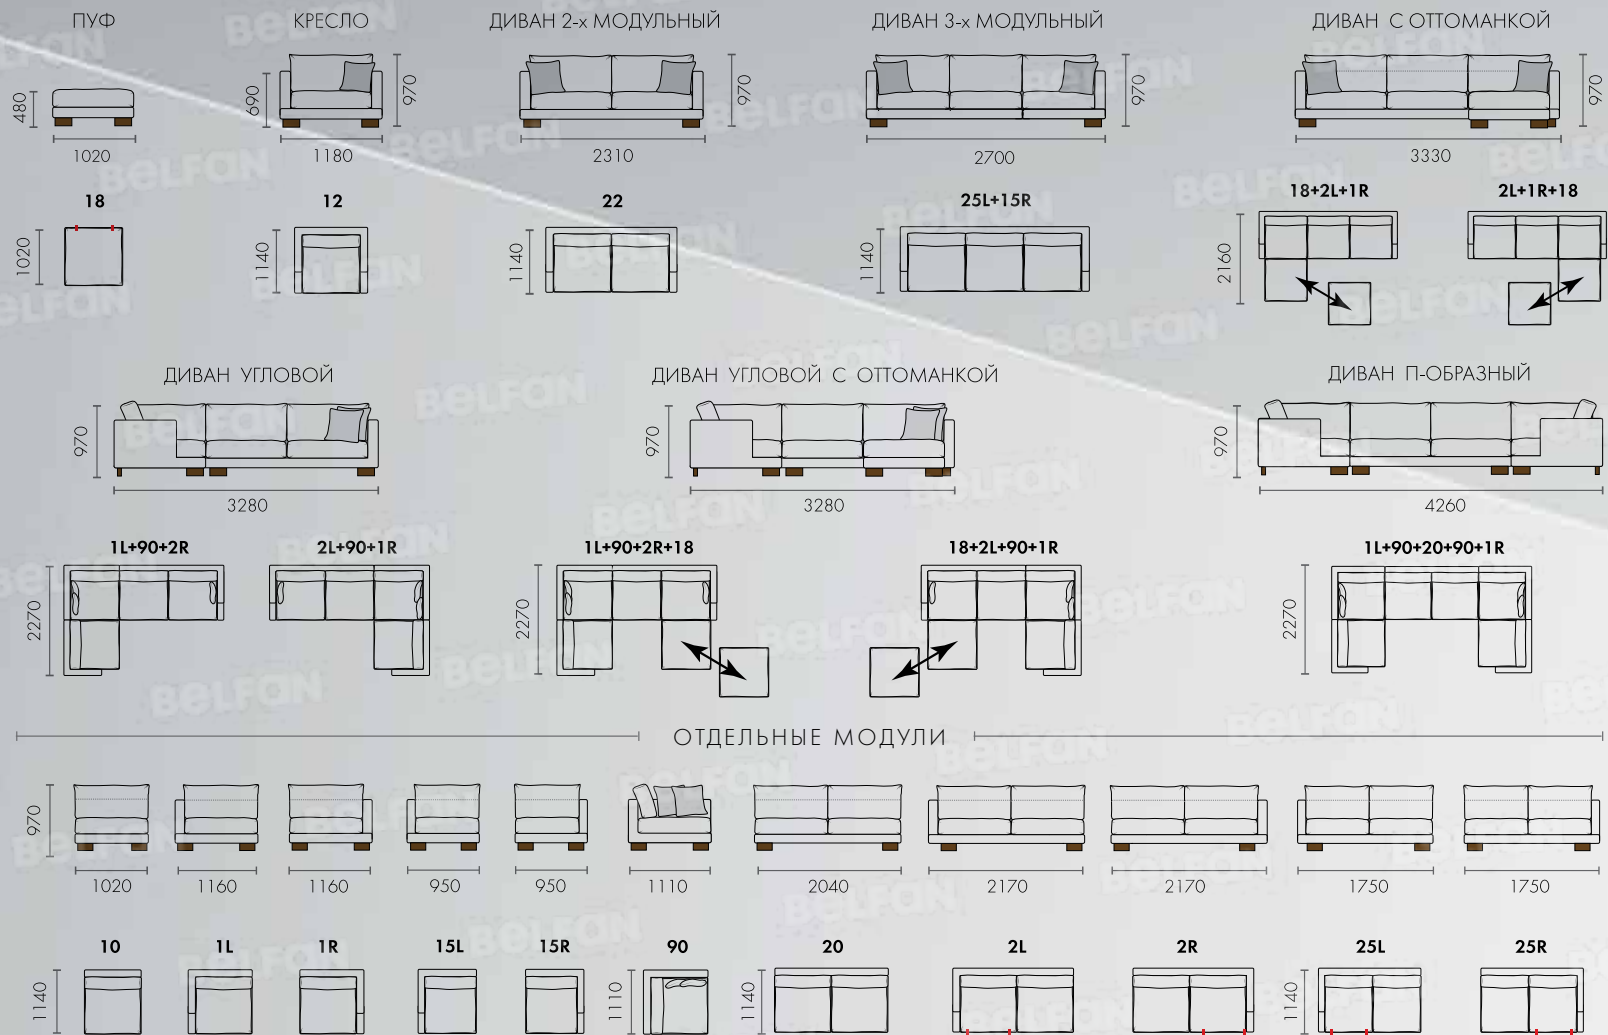

Все варианты дивана
смотрите на стр. 51

Раскладной механизм
спального места
Ш3340 x В970 x Г1200
модульный диван

BRIK

Современный модульный диван в стильном исполнении организует место для комфортного отдыха в любом помещении. Какой бы ни была планировка, эта универсальная модель сможет гибко подстроиться под окружающую обстановку. Диван легко собирается в большое спальное место размером 190 x 160 см.

ОТДЕЛЬНЫЕ МОДУЛИ

ОТДЕЛЬНЫЕ МОДУЛИ

ДИВАН УГЛОВОЙ С ОТТОМАНКОЙ

ОТДЕЛЬНЫЕ МОДУЛИ

ДИВАН С ОТТОМАНКОЙ

ДИВАН УГЛОВОЙ

ДИВАН УГЛОВОЙ С ОТТОМАНКОЙ

ОТДЕЛЬНЫЕ МОДУЛИ