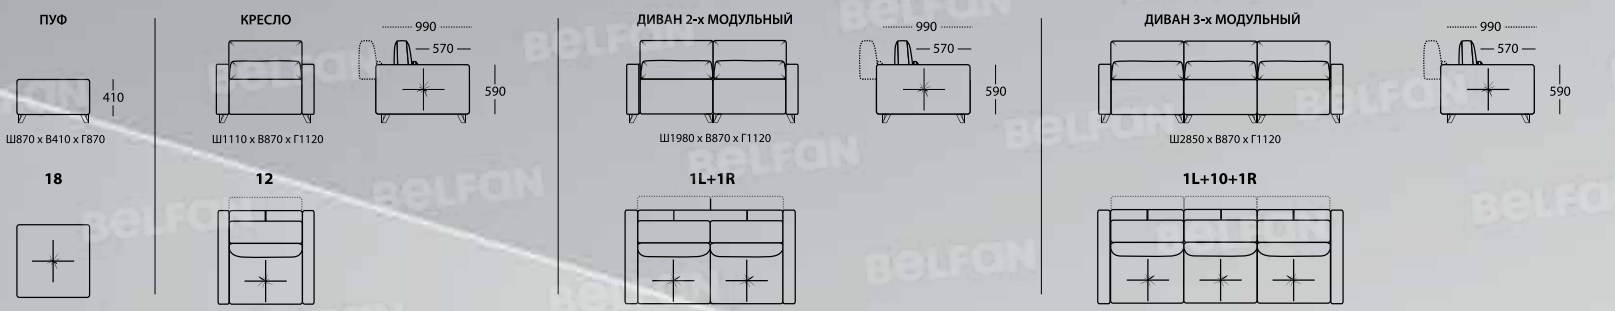

Уникальная трансформирующаяся мебель, которая поможет вам полностью расслабиться как дома перед телевизором, так и на рабочем месте в офисе.

ОТДЕЛЬНЫЕ МОДУЛИ

ОТДЕЛЬНЫЕ МОДУЛИ