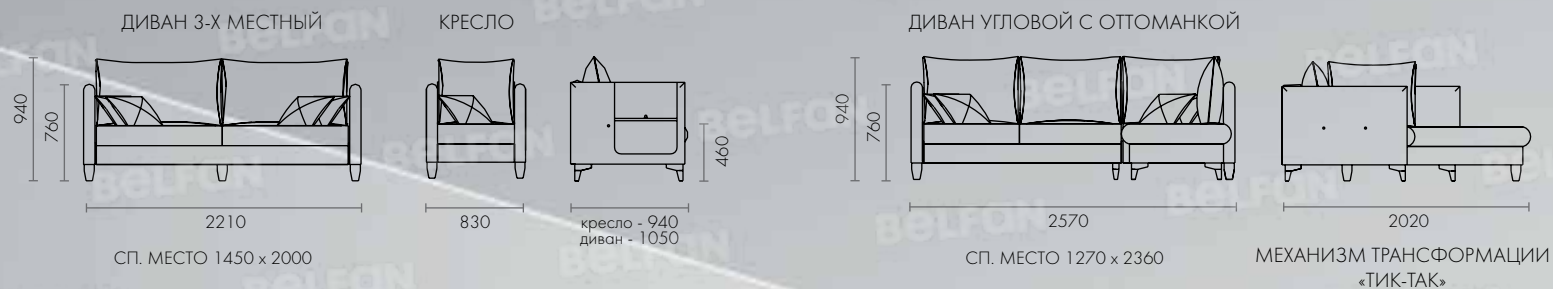

MORGAN

www.belfan.ru