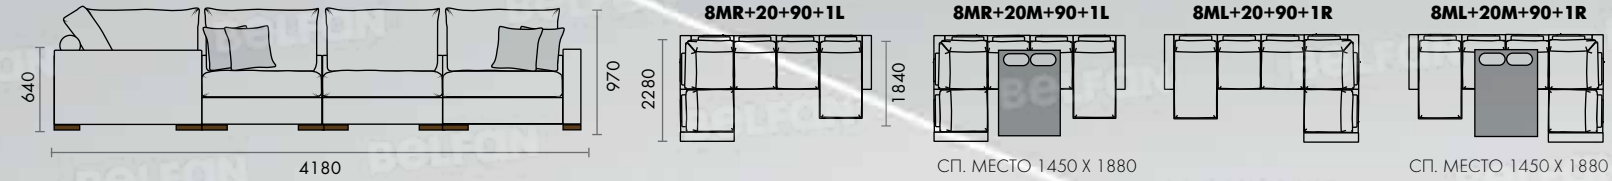

ДИВАН УГЛОВОЙ С ОТТОМАНКОЙ