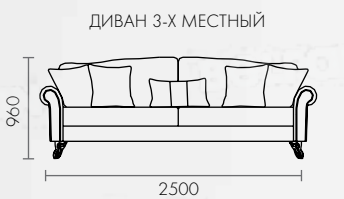

TRINITY

МЕХАНИЗМ ТРАНСФОРМАЦИИ «ТИК-ТАК»

СП. МЕСТО 1450 x 2080