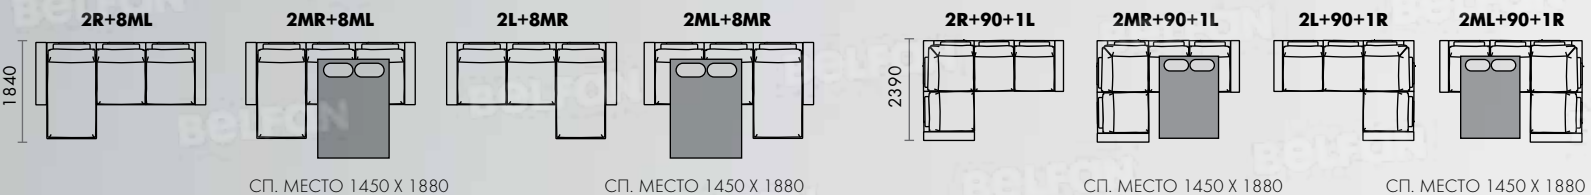

Все варианты дивана
смотрите на стр. 51

Раскладной механизм
спального места
Ш3340 x В970 x Г1200
модульный диван

BRIK

Современный модульный диван в стильном исполнении организует место для комфортного отдыха в любом помещении. Какой бы ни была планировка, эта универсальная модель сможет гибко подстроиться под окружающую обстановку. Диван легко собирается в большое спальное место размером 190 x 160 см.

ОТДЕЛЬНЫЕ МОДУЛИ

ОТДЕЛЬНЫЕ МОДУЛИ

ДИВАН УГЛОВОЙ С ОТТОМАНКОЙ

ОТДЕЛЬНЫЕ МОДУЛИ

ДИВАН С ОТТОМАНКОЙ

ДИВАН УГЛОВОЙ

ДИВАН УГЛОВОЙ С ОТТОМАНКОЙ

ОТДЕЛЬНЫЕ МОДУЛИ