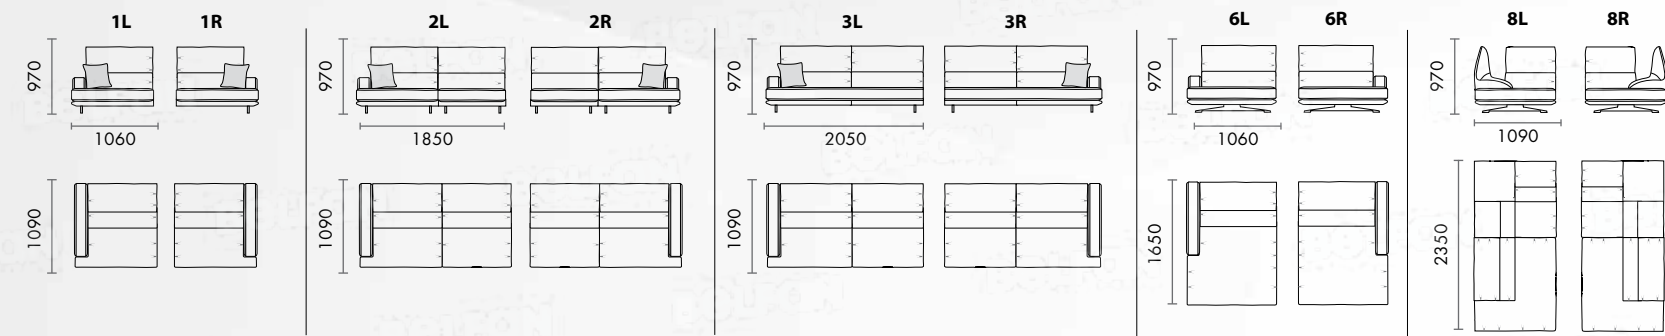

Все варианты дивана
смотрите на стр. 51

Раскладной механизм
спального места
Ш3340 x В970 x Г1200
модульный диван

BRIK

Современный модульный диван в стильном исполнении организует место для комфортного отдыха в любом помещении. Какой бы ни была планировка, эта универсальная модель сможет гибко подстроиться под окружающую обстановку. Диван легко собирается в большое спальное место размером 190 x 160 см.

ОТДЕЛЬНЫЕ МОДУЛИ

ОТДЕЛЬНЫЕ МОДУЛИ

ДИВАН УГЛОВОЙ С ОТТОМАНКОЙ

ОТДЕЛЬНЫЕ МОДУЛИ

ДИВАН С ОТТОМАНКОЙ

ДИВАН УГЛОВОЙ

ДИВАН УГЛОВОЙ С ОТТОМАНКОЙ

ОТДЕЛЬНЫЕ МОДУЛИ