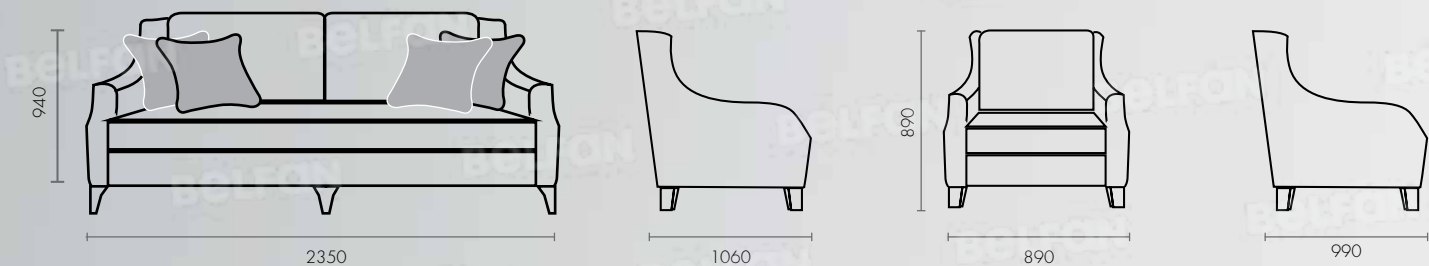

MORGAN

www.belfan.ru

JAKLIN

GABRISA

КАТАЛОГ МЕБЕЛИ

loft