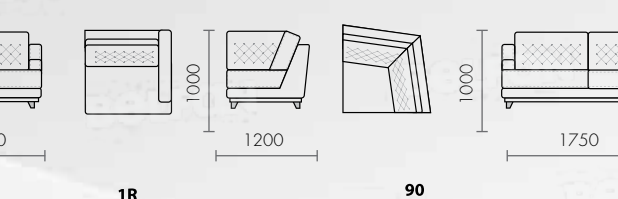

PRESTON

www.belfan.ru

ОТДЕЛЬНЫЕ МОДУЛИ

механизм трансформации "ДЕЛЬФИН"

SHERON

www.belfan.ru

СПАЛЬНОЕ МЕСТО 1450X1880
МЕХАНИЗМ ТРАНСФОРМАЦИИ «IFAGRID»

ОТДЕЛЬНЫЕ МОДУЛИ

TRINITY

МЕХАНИЗМ ТРАНСФОРМАЦИИ «ТИК-ТАК»

СП. МЕСТО 1450 x 2080