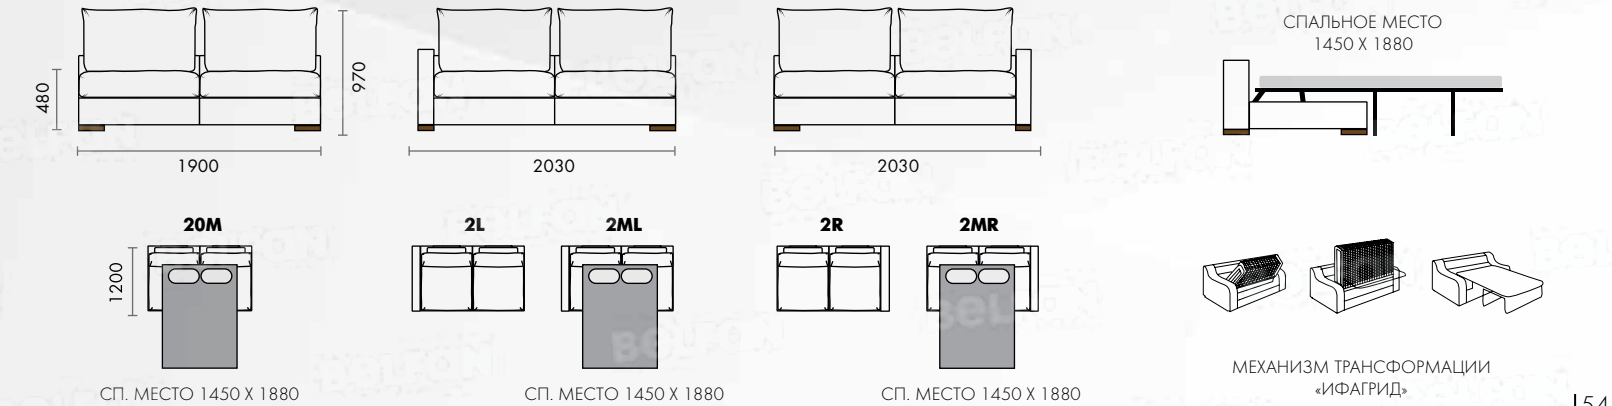

Все варианты дивана
смотрите на стр. 51

Раскладной механизм
спального места
Ш3340 x В970 x Г1200
модульный диван

BRIK

Современный модульный диван в стильном исполнении организует место для комфортного отдыха в любом помещении. Какой бы ни была планировка, эта универсальная модель сможет гибко подстроиться под окружающую обстановку. Диван легко собирается в большое спальное место размером 190 x 160 см.

ОТДЕЛЬНЫЕ МОДУЛИ

ОТДЕЛЬНЫЕ МОДУЛИ

ДИВАН УГЛОВОЙ С ОТТОМАНКОЙ

ОТДЕЛЬНЫЕ МОДУЛИ

ДИВАН С ОТТОМАНКОЙ

ДИВАН УГЛОВОЙ

ДИВАН УГЛОВОЙ С ОТТОМАНКОЙ

ОТДЕЛЬНЫЕ МОДУЛИ