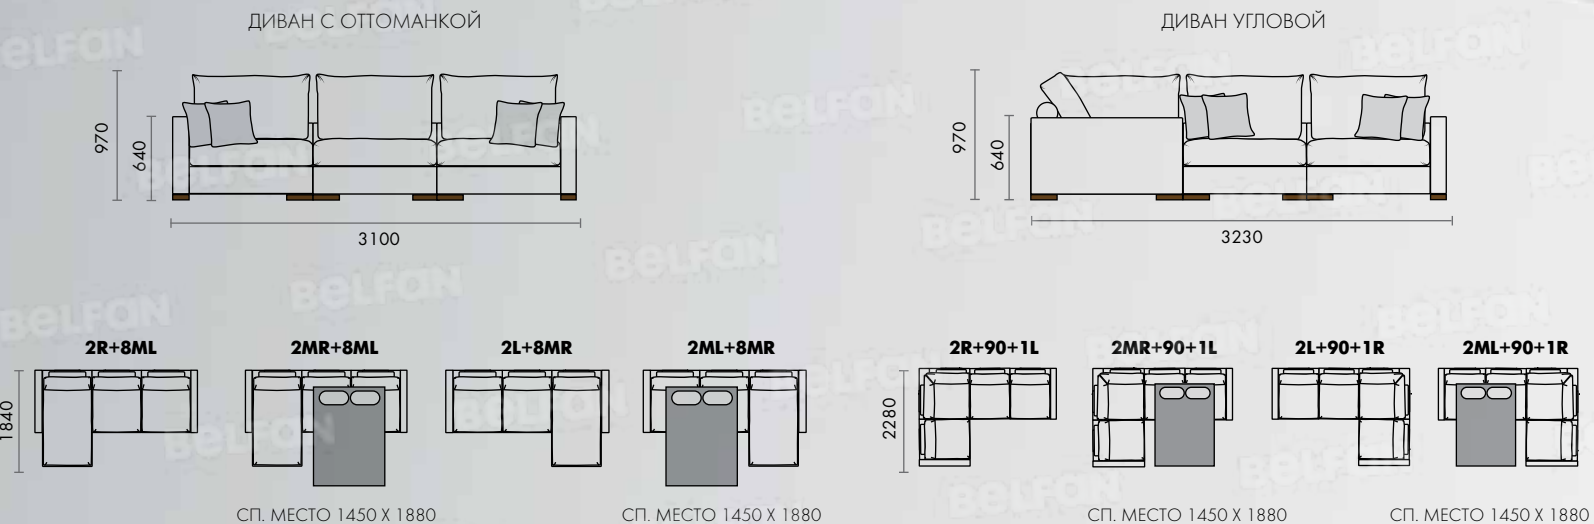

Все варианты дивана
смотрите на стр. 51

Раскладной механизм
спального места
Ш3340 x В970 x Г1200
модульный диван

BRIK

Современный модульный диван в стильном исполнении организует место для комфортного отдыха в любом помещении. Какой бы ни была планировка, эта универсальная модель сможет гибко подстроиться под окружающую обстановку. Диван легко собирается в большое спальное место размером 190 x 160 см.

ОТДЕЛЬНЫЕ МОДУЛИ

ОТДЕЛЬНЫЕ МОДУЛИ

ДИВАН УГЛОВОЙ С ОТТОМАНКОЙ

ОТДЕЛЬНЫЕ МОДУЛИ

ДИВАН С ОТТОМАНКОЙ

ДИВАН УГЛОВОЙ

ДИВАН УГЛОВОЙ С ОТТОМАНКОЙ

ОТДЕЛЬНЫЕ МОДУЛИ