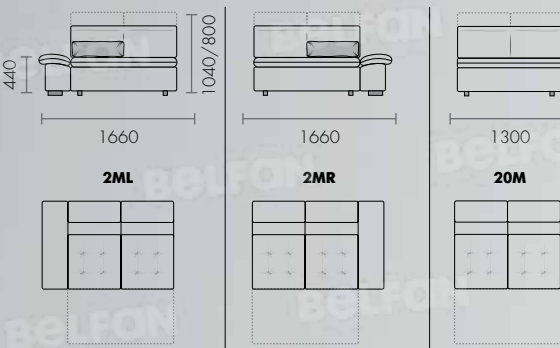

PRESTON

www.belfan.ru

ОТДЕЛЬНЫЕ МОДУЛИ

механизм трансформации "ДЕЛЬФИН"

SHERON

www.belfan.ru

СПАЛЬНОЕ МЕСТО 1450X1880
МЕХАНИЗМ ТРАНСФОРМАЦИИ «IFAGRID»

ОТДЕЛЬНЫЕ МОДУЛИ

TRINITY

МЕХАНИЗМ ТРАНСФОРМАЦИИ «ТИК-ТАК»

СП. МЕСТО 1450 x 2080