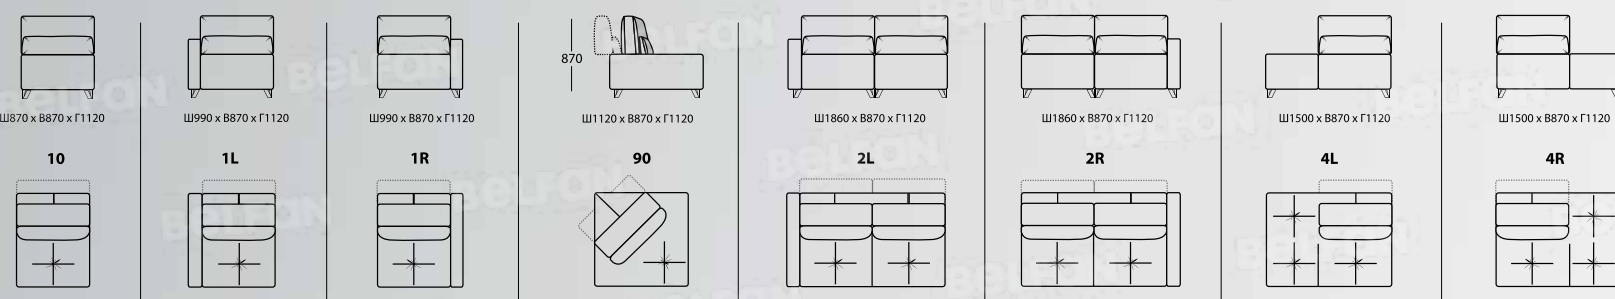

ОТДЕЛЬНЫЕ МОДУЛИ