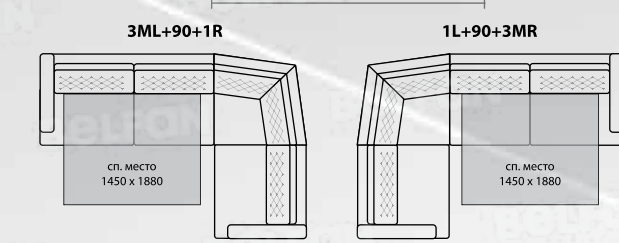

SHERON

www.belfan.ru

СПАЛЬНОЕ МЕСТО 1450X1880
МЕХАНИЗМ ТРАНСФОРМАЦИИ «IFAGRID»

ОТДЕЛЬНЫЕ МОДУЛИ