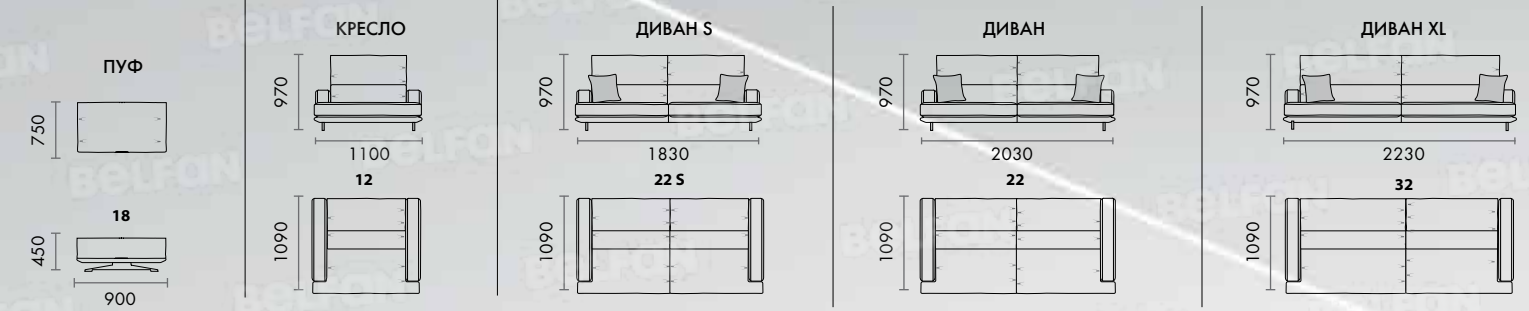

Уникальная трансформирующаяся мебель, которая поможет вам полностью расслабиться как дома перед телевизором, так и на рабочем месте в офисе.

ОТДЕЛЬНЫЕ МОДУЛИ

ОТДЕЛЬНЫЕ МОДУЛИ