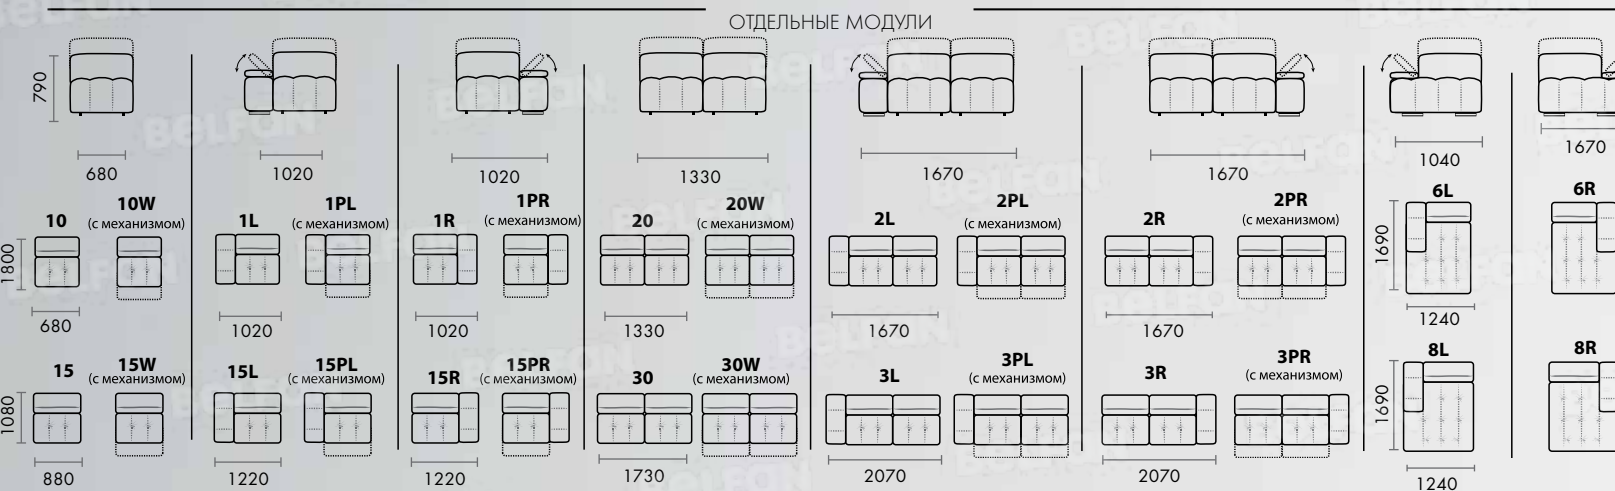

Все варианты дивана
смотрите на стр. 51

Раскладной механизм
спального места
Ш3340 x В970 x Г1200
модульный диван

BRIK

Современный модульный диван в стильном исполнении организует место для комфортного отдыха в любом помещении. Какой бы ни была планировка, эта универсальная модель сможет гибко подстроиться под окружающую обстановку. Диван легко собирается в большое спальное место размером 190 x 160 см.

ОТДЕЛЬНЫЕ МОДУЛИ

ОТДЕЛЬНЫЕ МОДУЛИ

ДИВАН УГЛОВОЙ С ОТТОМАНКОЙ

ОТДЕЛЬНЫЕ МОДУЛИ

ДИВАН С ОТТОМАНКОЙ

ДИВАН УГЛОВОЙ

ДИВАН УГЛОВОЙ С ОТТОМАНКОЙ

ОТДЕЛЬНЫЕ МОДУЛИ