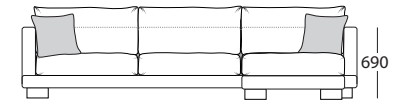

ДИВАН УГЛОВОЙ С ОТТОМАНКОЙ

Ш3280 x B970 x Г2270

1L+90+2R+18

18+2L+90+1R

ДИВАН П-ОБРАЗНЫЙ

Ш4260 x B970 x Г2270

1L+90+20+90+1R

ПУФ

Ш1020 x B480 x Г1020

18

КРЕСЛО

Ш1180 x B970 x Г1140

12

ДИВАН 2-х МОДУЛЬНЫЙ

Ш2310 x B970 x Г1140

22

ДИВАН 3-х МОДУЛЬНЫЙ

Ш2700 x B970 x Г1140

25L+ 15R

ДИВАН С ОТТОМАНКОЙ

Ш3330 x B970 x Г2160

18+2L+1R

2L+1R+18

ОТДЕЛЬНЫЕ МОДУЛИ

Ш1020 x B970 x Г1140

10

Ш950 x B970 x Г1140

15L

15R

Ш1160 x B970 x Г1140

1L

1R