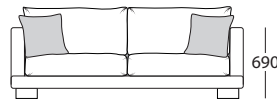

ДИВАН УГЛОВОЙ С ОТТОМАНКОЙ

Ш3280 x B970 x Г2270

1L+90+2R+18

18+2L+90+1R

ДИВАН П-ОБРАЗНЫЙ

Ш4260 x B970 x Г2270

1L+90+20+90+1R

ПУФ

Ш1020 x B480 x Г1020

18

КРЕСЛО

Ш1180 x B970 x Г1140

12

ДИВАН 2-х МОДУЛЬНЫЙ

Ш2310 x B970 x Г1140

22

ДИВАН 3-х МОДУЛЬНЫЙ

Ш2700 x B970 x Г1140

25L+ 15R

ДИВАН С ОТТОМАНКОЙ

Ш3330 x B970 x Г2160

18+2L+1R

2L+1R+18

ОТДЕЛЬНЫЕ МОДУЛИ