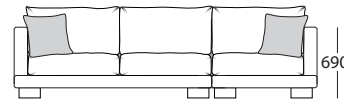

ДИВАН УГЛОВОЙ С ОТТОМАНКОЙ

Ш3280 x B970 x Г2270

1L+90+2R+18

18+2L+90+1R

ДИВАН П-ОБРАЗНЫЙ

Ш4260 x B970 x Г2270

1L+90+20+90+1R

ПУФ

Ш1020 x B480 x Г1020

18

КРЕСЛО

Ш1180 x B970 x Г1140

12

ДИВАН 2-х МОДУЛЬНЫЙ

Ш2310 x B970 x Г1140

22

ДИВАН 3-х МОДУЛЬНЫЙ

Ш2700 x B970 x Г1140

25L+ 15R

ДИВАН С ОТТОМАНКОЙ

Ш3330 x B970 x Г2160

18+2L+1R

2L+1R+18

ОТДЕЛЬНЫЕ МОДУЛИ