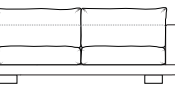

ЛЕФОРМ

25 марта 2020

www.belfan.ru

+7 (495) 727-07-00

Ш3280 x B970 x Г2270

Ш3280 x B970 x Г2270

Ш4260 x B970 x Г2270

ПУФ

Ш1020 x B480 x Г1020

Ш1180 x B970 x Г1140

Ш2310 x B970 x Г1140

Ш2700 x B970 x Г1140

Ш3330 x B970 x Г2160

ОТДЕЛЬНЫЕ МОДУЛИ

Ш1020 x B970 x Г1140

Ш950 x B970 x Г1140

Ш1160 x B970 x Г1140

Ш1110 x B970 x Г1110

Ш1640 x B970 x Г1140

Ш2040 x B970 x Г1140

Ш1750 x B970 x Г1140

Ш2170 x B970 x Г1140

2L

Высота опоры 100 мм, высота сидения от уровня пола 480 мм, ширина боковины 140 мм.

25
Подушка декоративная
570 x 570 мм