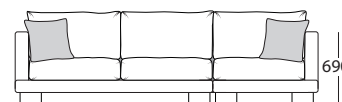

ДИВАН УГЛОВОЙ

Ш3280 x B970 x Г2270

ДИВАН УГЛОВОЙ С ОТТОМАНКОЙ

Ш3280 x B970 x Г2270

ДИВАН П-ОБРАЗНЫЙ

Ш4260 x B970 x Г2270

1L+90+2R

2L+90+1R

1L+90+2R+18

18+2L+90+1R

1L+90+20+90+1R

ПУФ

квадратный

- 11 Ш760 x Г760
- 16 Ш805 x Г805
- 18 Ш1020 x Г1020

прямоугольный

- 13 Ш950 x Г820
- 17 Ш1020 x Г820

КРЕСЛО

Ш1180 x B970 x Г1140

12

ДИВАН 2-х МОДУЛЬНЫЙ

Ш2310 x B970 x Г1140

22

ДИВАН 3-х МОДУЛЬНЫЙ

Ш2700 x B970 x Г1140

25L+ 15R

ДИВАН С ОТТОМАНКОЙ

Ш3330 x B970 x Г2160

18+2L+1R

2L+1R+18