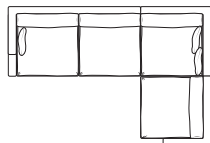

ДИВАН УГЛОВОЙ

Ш3280 x B970 x Г2270

ДИВАН УГЛОВОЙ С ОТТОМАНКОЙ

Ш3280 x B970 x Г2270

ДИВАН П-ОБРАЗНЫЙ

Ш4260 x B970 x Г2270

1L+90+2R

2L+90+1R

1L+90+2R+18

18+2L+90+1R

1L+90+20+90+1R

ПУФ

квадратный

- 11 Ш760 x Г760
- 16 Ш805 x Г805
- 18 Ш1020 x Г1020

прямоугольный

- 13 Ш950 x Г820
- 17 Ш1020 x Г820

25L+ 15R

ДИВАН С ОТТОМАНКОЙ

Ш3330 x B970 x Г2160

18+2L+1R

2L+1R+18

Ш950 x B970 x Г1110

Для диванов с деревянными ногами:  
высота опоры 100 мм,  
высота сидения от уровня пола 450 мм,  
высота дивана 970 мм  
ширина боковины 140 мм.

Для диванов с металлическими ногами:  
высота опоры 127 мм,  
высота сидения от уровня пола 477 мм,  
высота дивана 997 мм  
ширина боковины 140 мм.