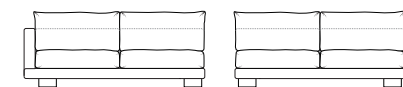

## ОТДЕЛЬНЫЕ МОДУЛИ

10

Ш1020 x B970 x Г1140

15L 15R

Ш950 x B970 x Г1140

1L 1R

Ш1160 x B970 x Г1140

90

Ш1110 x B970 x Г1110

21

Ш1610 x B970 x Г1140

20

Ш2040 x B970 x Г1140

25L

25R

Ш1750 x B970 x Г1140

2L

2R

Ш2170 x B970 x Г1140

08

Ш805 x B970 x Г1140

14L 14R

Ш900 x B970 x Г1140

91L 91R

Ш950 x B970 x Г1110

Для диванов с деревянными ногами:  
высота опоры 100 мм,  
высота сидения от уровня пола 450 мм,  
высота дивана 970 мм  
ширина боковины 140 мм.

Для диванов с металлическими ногами:  
высота опоры 127 мм,  
высота сидения от уровня пола 477 мм,  
высота дивана 997 мм  
ширина боковины 140 мм.