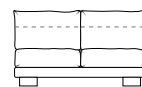

25L+ 15R

ДИВАН С ОТТОМАНКОЙ

Ш3330 x B970 x Г2160

18+2L+1R

2L+1R+18

## ОТДЕЛЬНЫЕ МОДУЛИ

10

Ш1020 x B970 x Г1140

15L 15R

Ш950 x B970 x Г1140

1L 1R

Ш1160 x B970 x Г1140

90

Ш1110 x B970 x Г1110

21

Ш1610 x B970 x Г1140

20

Ш2040 x B970 x Г1140

25L

25R

Ш1750 x B970 x Г1140