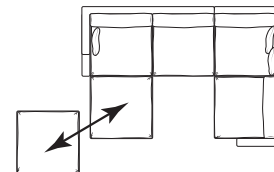

ДИВАН УГЛОВОЙ

Ш3280 x B970 x Г2270

ДИВАН УГЛОВОЙ С ОТТОМАНКОЙ

Ш3280 x B970 x Г2270

ДИВАН П-ОБРАЗНЫЙ

Ш4260 x B970 x Г2270

1L+90+2R

2L+90+1R

1L+90+2R+18

18+2L+90+1R

1L+90+20+90+1R

ПУФ

квадратный

- 11 Ш760 x Г760
- 16 Ш805 x Г805
- 18 Ш1020 x Г1020

прямоугольный

- 13 Ш950 x Г820
- 17 Ш1020 x Г820

## ОТДЕЛЬНЫЕ МОДУЛИ

10

Ш1020 x B970 x Г1140

15L 15R

Ш950 x B970 x Г1140

1L 1R

Ш1160 x B970 x Г1140

90

Ш950 x B970 x Г1110

Для диванов с деревянными ногами:  
высота опоры 100 мм,  
высота сидения от уровня пола 450 мм,  
высота дивана 970 мм  
ширина боковины 140 мм.

Для диванов с металлическими ногами:  
высота опоры 127 мм,  
высота сидения от уровня пола 477 мм,  
высота дивана 997 мм  
ширина боковины 140 мм.