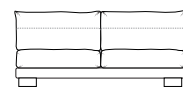

1L+90+2R+18

18+2L+90+1R

1L+90+20+90+1R

ПУФ

квадратный

- 11 Ш760 x Г760
- 16 Ш805 x Г805
- 18 Ш1020 x Г1020

прямоугольный

- 13 Ш950 x Г820
- 17 Ш1020 x Г820

25L+ 15R

ДИВАН С ОТТОМАНКОЙ

Ш3330 x B970 x Г2160

18+2L+1R

2L+1R+18

## ОТДЕЛЬНЫЕ МОДУЛИ

10

Ш1020 x B970 x Г1140

15L 15R

Ш950 x B970 x Г1140

1L 1R

Ш1160 x B970 x Г1140

90

Ш1110 x B970 x Г1110

21

Ш1610 x B970 x Г1140

20

Ш2040 x B970 x Г1140

25L

25R

Ш1750 x B970 x Г1140