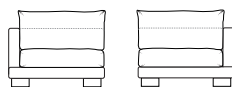

ДИВАН УГЛОВОЙ

Ш3280 x B970 x Г2270

ДИВАН УГЛОВОЙ С ОТТОМАНКОЙ

Ш3280 x B970 x Г2270

ДИВАН П-ОБРАЗНЫЙ

Ш4260 x B970 x Г2270

1L+90+2R

2L+90+1R

25L+ 15R

ДИВАН С ОТТОМАНКОЙ

Ш3330 x B970 x Г2160

18+2L+1R

2L+1R+18

## ОТДЕЛЬНЫЕ МОДУЛИ

10

Ш1020 x B970 x Г1140

15L 15R

Ш950 x B970 x Г1140

1L 1R

Ш1160 x B970 x Г1140

90

Ш1110 x B970 x Г1110

21

Ш1610 x B970 x Г1140

20

Ш2040 x B970 x Г1140

25L

25R

Ш1750 x B970 x Г1140