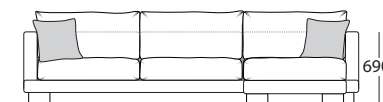

ДИВАН УГЛОВОЙ

Ш3280 x B970 x Г2270

ДИВАН УГЛОВОЙ С ОТТОМАНКОЙ

Ш3280 x B970 x Г2270

ДИВАН П-ОБРАЗНЫЙ

Ш4260 x B970 x Г2270

1L+90+2R

2L+90+1R

1L+90+2R+18

18+2L+90+1R

1L+90+20+90+1R

ПУФ

квадратный

- 11 Ш760 x Г760
- 16 Ш805 x Г805
- 18 Ш1020 x Г1020

прямоугольный

- 13 Ш950 x Г820
- 17 Ш1020 x Г820

КРЕСЛО

Ш1180 x B970 x Г1140

12

ДИВАН 2-х МОДУЛЬНЫЙ

Ш2310 x B970 x Г1140

22

ДИВАН 3-х МОДУЛЬНЫЙ

Ш2700 x B970 x Г1140

25L+ 15R

ДИВАН С ОТТОМАНКОЙ

Ш3330 x B970 x Г2160

18+2L+1R

2L+1R+18