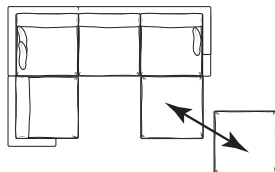

ДИВАН УГЛОВОЙ

Ш3280 x B970 x Г2270

ДИВАН УГЛОВОЙ С ОТТОМАНКОЙ

Ш3280 x B970 x Г2270

ДИВАН П-ОБРАЗНЫЙ

Ш4260 x B970 x Г2270

1L+90+2R

2L+90+1R

1L+90+2R+18

18+2L+90+1R

1L+90+20+90+1R

ПУФ

квадратный

- 11 Ш760 x Г760
- 16 Ш805 x Г805
- 18 Ш1020 x Г1020

прямоугольный

- 13 Ш950 x Г820
- 17 Ш1020 x Г820

## ОТДЕЛЬНЫЕ МОДУЛИ

10

Ш1020 x B970 x Г1140

15L 15R

Ш950 x B970 x Г1140

1L 1R

Ш1160 x B970 x Г1140

90

Ш950 x B970 x Г1110

Для диванов с деревянными ногами:  
высота опоры 100 мм,  
высота сидения от уровня пола 450 мм,  
высота дивана 970 мм  
ширина боковины 140 мм.

Для диванов с металлическими ногами:  
высота опоры 127 мм,  
высота сидения от уровня пола 477 мм,  
высота дивана 997 мм  
ширина боковины 140 мм.