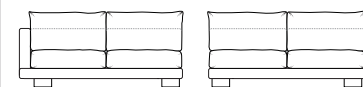

## ОТДЕЛЬНЫЕ МОДУЛИ

10

Ш1020 x B970 x Г1140

15L 15R

Ш950 x B970 x Г1140

1L 1R

Ш1160 x B970 x Г1140

90

Ш1110 x B970 x Г1110

21

Ш1610 x B970 x Г1140

20

Ш2040 x B970 x Г1140

25L

25R

Ш1750 x B970 x Г1140

2L

2R

Ш2170 x B970 x Г1140

08

Ш805 x B970 x Г1140

14L 14R

Ш900 x B970 x Г1140

91L 91R

Ш950 x B970 x Г1110

Для диванов с деревянными ногами:  
высота опоры 100 мм,  
высота сидения от уровня пола 450 мм,  
высота дивана 970 мм  
ширина боковины 140 мм.

Для диванов с металлическими ногами:  
высота опоры 127 мм,  
высота сидения от уровня пола 477 мм,  
высота дивана 997 мм  
ширина боковины 140 мм.