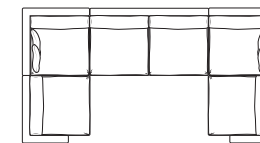

ДИВАН УГЛОВОЙ

Ш3280 x B970 x Г2270

ДИВАН УГЛОВОЙ С ОТТОМАНКОЙ

Ш3280 x B970 x Г2270

ДИВАН П-ОБРАЗНЫЙ

Ш4260 x B970 x Г2270

1L+90+2R

2L+90+1R

1L+90+2R+18

18+2L+90+1R

1L+90+20+90+1R

ПУФ

квадратный

- 11 Ш760 x Г760
- 16 Ш805 x Г805
- 18 Ш1020 x Г1020

прямоугольный

- 13 Ш950 x Г820
- 17 Ш1020 x Г820

25L+ 15R

ДИВАН С ОТТОМАНКОЙ

Ш3330 x B970 x Г2160

18+2L+1R

2L+1R+18

Ш950 x B970 x Г1110

Для диванов с деревянными ногами:  
высота опоры 100 мм,  
высота сидения от уровня пола 450 мм,  
высота дивана 970 мм  
ширина боковины 140 мм.

Для диванов с металлическими ногами:  
высота опоры 127 мм,  
высота сидения от уровня пола 477 мм,  
высота дивана 997 мм  
ширина боковины 140 мм.