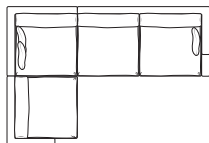

ДИВАН УГЛОВОЙ

Ш3280 x B970 x Г2270

ДИВАН УГЛОВОЙ С ОТТОМАНКОЙ

Ш3280 x B970 x Г2270

ДИВАН П-ОБРАЗНЫЙ

Ш4260 x B970 x Г2270

1L+90+2R

2L+90+1R

1L+90+2R+18

18+2L+90+1R

1L+90+20+90+1R

ПУФ

квадратный

- 11 Ш760 x Г760
- 16 Ш805 x Г805
- 18 Ш1020 x Г1020

прямоугольный

- 13 Ш950 x Г820
- 17 Ш1020 x Г820

25L+ 15R

ДИВАН С ОТТОМАНКОЙ

Ш3330 x B970 x Г2160

18+2L+1R

2L+1R+18

Ш950 x B970 x Г1110

Для диванов с деревянными ногами:  
высота опоры 100 мм,  
высота сидения от уровня пола 450 мм,  
высота дивана 970 мм  
ширина боковины 140 мм.

Для диванов с металлическими ногами:  
высота опоры 127 мм,  
высота сидения от уровня пола 477 мм,  
высота дивана 997 мм  
ширина боковины 140 мм.