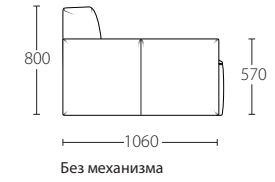

ДИВАН 3-х МОДУЛЬНЫЙ

Ш3630 x B800 x Г1060

1L+10+1R

1EL+10W+1ER

ДИВАН 2-х МОДУЛЬНЫЙ

Ш2660 x B800 x Г1060

1L+1R

1EL+1ER

Без механизма

С механизмом

ОТДЕЛЬНЫЕ МОДУЛИ

Ш970 x B800 x Г1060

10

Ш1330 x B800 x Г1060

1L

Ш1330 x B800 x Г1060

1R

Ш970 x B800 x Г1060

10W

Ш1330 x B800 x Г1060

1EL

Ш1330 x B800 x Г1660

1ER