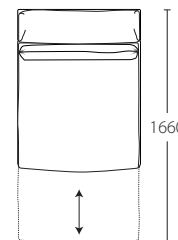

ДИВАН 3-х МОДУЛЬНЫЙ

Ш3630 x B800 x Г1060

1L+10+1R

1EL+10W+1ER

ДИВАН 2-х МОДУЛЬНЫЙ

Ш2660 x B800 x Г1060

1L+1R

1EL+1ER

Без механизма

С механизмом

ОТДЕЛЬНЫЕ МОДУЛИ

Ш970 x B800 x Г1060

10

Ш1330 x B800 x Г1060

1L

Ш1330 x B800 x Г1060

1R

Ш970 x B800 x Г1060

10W

Ш1330 x B800 x Г1060

1EL

Ш1330 x B800 x Г1660

1ER