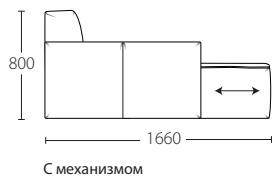

КЛАЙД

11 марта 2020

www.belfan.ru
+7 (495) 727-07-00

ДИВАН УГЛОВОЙ

Ш3360 x B800 x Г2390

1L+90+10+1R

1L+10+90+1R

ДИВАН УГЛОВОЙ

Ш2390x B800 x Г2390

1L+90+1R

ДИВАН 3-х МОДУЛЬНЫЙ

Ш3630 x B800 x Г1060

1L+10+1R

ДИВАН 2-х МОДУЛЬНЫЙ

Ш2660 x B800 x Г1060

1L+1R

1L+90+10W+1ER

1EL+10W+90+1R

1L+90+1ER

1EL+90+1R

1EL+10W+1ER

1EL+1ER

ОТДЕЛЬНЫЕ МОДУЛИ

Ш970 x B800 x Г1060

10

Ш1330 x B800 x Г1060

1L

Ш1330 x B800 x Г1060

1R

Ш1060 x B800 x Г1060

90

Ш970 x B800 x Г1060