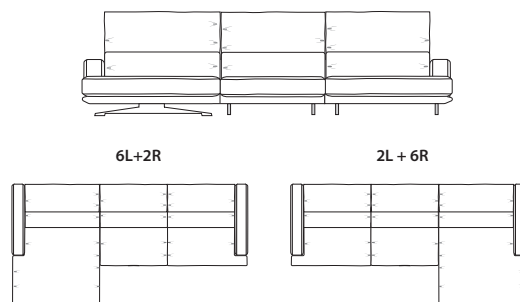

КАПРИСТО

07 февраля 2022

www.belfan.ru

+7 (495) 727-07-00

ДИВАН С ОТТОМАНКОЙ

Ш2910 x В970 x Г1650

Уникальная трансформирующаяся мебель, которая поможет вам полностью расслабиться как дома перед телевизором, так и на рабочем месте в офисе.

ПУФ

Ш900 x В450 x Г750

18

КРЕСЛО

Ш1100 x В970 x Г970

12

ДИВАН S

Ш1830 x В970 x Г970

22 S

ДИВАН

Ш2030 x В970 x Г970

22

ДИВАН XL

Ш2230 x В970 x Г970

32