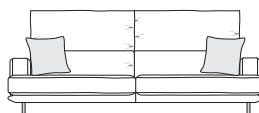

КАПРИСТО

07 февраля 2022

www.belfan.ru

+7 (495) 727-07-00

ДИВАН С ОТТОМАНКОЙ

Ш2910 x В970 x Г1650

Уникальная трансформирующаяся мебель, которая поможет вам полностью расслабиться как дома перед телевизором, так и на рабочем месте в офисе.

ПУФ

Ш900 x В450 x Г750

18

КРЕСЛО

Ш1100 x В970 x Г970

12

ДИВАН S

Ш1830 x В970 x Г970

22 S

ДИВАН

Ш2030 x В970 x Г970

22

ДИВАН XL

Ш2230 x В970 x Г970

32

ОТДЕЛЬНЫЕ МОДУЛИ

1L

1R

Ш1060 x В970 x Г970

2L

2R

Ш1850 x В970 x Г970

6L

6R

Ш1060 x В970 x Г1650