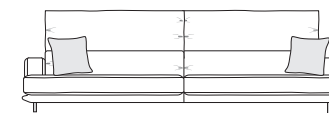

КАПРИСТО

07 февраля 2022

www.belfan.ru

+7 (495) 727-07-00

ДИВАН С ОТТОМАНКОЙ

Ш2910 x В970 x Г1650

Уникальная трансформирующаяся мебель, которая поможет вам полностью расслабиться как дома перед телевизором, так и на рабочем месте в офисе.

ПУФ

Ш900 x В450 x Г750

18

КРЕСЛО

Ш1100 x В970 x Г970

12

ДИВАН S

Ш1830 x В970 x Г970

22 S

ДИВАН

Ш2030 x В970 x Г970

22

ДИВАН XL

Ш2230 x В970 x Г970

32

ОТДЕЛЬНЫЕ МОДУЛИ

1L

1R

Ш1060 x В970 x Г970

2L

2R

Ш1850 x В970 x Г970

6L

6R

Ш1060 x В970 x Г1650