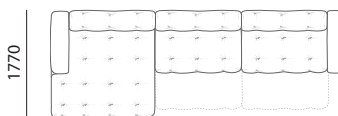

ДИВАН С ОТТОМАНКОЙ

Ш3140 x В820 x Г1770

8L+10+1R

1L+10+8R

8L+10W+1ER

С механизмом

1EL+10W+8R

С механизмом

ОТДЕЛЬНЫЕ МОДУЛИ

10

Ш900 x В820 x Г1100

1L

Ш1165 x В820 x Г1100

1R

Ш1165 x В820 x Г1100

8L