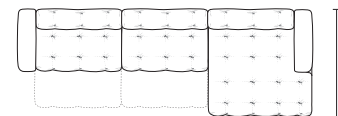

ДИВАН С ОТТОМАНКОЙ

Ш3140 x В820 x Г1770

8L+10+1R

1L+10+8R

8L+10W+1ER

С механизмом

1EL+10W+8R

С механизмом

ОТДЕЛЬНЫЕ МОДУЛИ

10

Ш900 x В820 x Г1100

1L

Ш1165 x В820 x Г1100

1R

Ш1165 x В820 x Г1100

8L