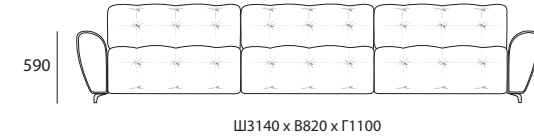

ГРЕЙ-2

9 июня 2018

www.belfan.ru

+7 (495) 727-07-00

КРЕСЛО

ДИВАН 2-х МОДУЛЬНЫЙ

ДИВАН 3-х МОДУЛЬНЫЙ

12

1E

С механизмом

1L+1R

1EL+1ER

С механизмом

1L+10+1R

1EL+10W+1ER

С механизмом

ДИВАН С ОТТОМАНКОЙ

Ш3140 x В820 x Г1770

8L+10+1R

1L+10+8R

8L+10W+1ER

С механизмом

1EL+10W+8R

С механизмом

ОТДЕЛЬНЫЕ МОДУЛИ

10

Ш900 x В820 x Г1100

1L

Ш1165 x В820 x Г1100

1R

Ш1165 x В820 x Г1100

8L