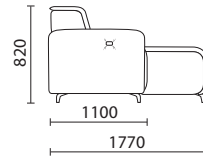

1E

С механизмом

1L+1R

1EL+1ER

С механизмом

1L+10+1R

1EL+10W+1ER

С механизмом

ДИВАН С ОТТОМАНКОЙ

Ш3140 x В820 x Г1770

8L+10+1R

1L+10+8R

8L+10W+1ER

С механизмом

1EL+10W+8R

С механизмом

ОТДЕЛЬНЫЕ МОДУЛИ

10

Ш900 x В820 x Г1100

1L

Ш1165 x В820 x Г1100

1R

Ш1165 x В820 x Г1100

8L