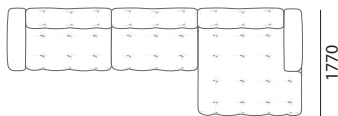

ДИВАН С ОТТОМАНКОЙ

Ш3140 x В820 x Г1770

8L+10+1R

1L+10+8R

8L+10W+1ER

С механизмом

1EL+10W+8R

С механизмом

ОТДЕЛЬНЫЕ МОДУЛИ

10

Ш900 x В820 x Г1100

1L

Ш1165 x В820 x Г1100

1R

Ш1165 x В820 x Г1100

8L