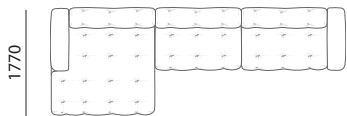

1E

С механизмом

1L+1R

1EL+1ER

С механизмом

1L+10+1R

1EL+10W+1ER

С механизмом

ДИВАН С ОТТОМАНКОЙ

Ш3140 x В820 x Г1770

8L+10+1R

1L+10+8R

8L+10W+1ER

С механизмом

1EL+10W+8R

С механизмом

ОТДЕЛЬНЫЕ МОДУЛИ

10

Ш900 x В820 x Г1100

1L

Ш1165 x В820 x Г1100

1R

Ш1165 x В820 x Г1100

8L