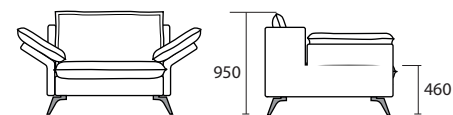

ДИВАН С ОТТОМАНКОЙ XL

8L3R

3L8R

Ш3480 x В950 x Г1620

ДИВАН 3-Х МЕСТНЫЙ

Ш3390 x В950 x Г1055

32

ДИВАН 2-Х МЕСТНЫЙ

Ш2420 x В950 x Г1055

22

КРЕСЛО

Ш1420 x В950 x Г1055

12

ПУФ

Ш1020 x В460 x Г630

ОТДЕЛЬНЫЕ МОДУЛИ