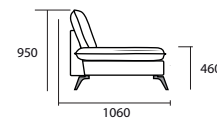

ДИВАН С ОТТОМАНКОЙ XL

8L3R

3L8R

Ш3480 x В950 x Г1620

ДИВАН 3-Х МЕСТНЫЙ

Ш3390 x В950 x Г1055

32

ДИВАН 2-Х МЕСТНЫЙ

Ш2420 x В950 x Г1055

22

КРЕСЛО

Ш1420 x В950 x Г1055

12

ПУФ

Ш1020 x В460 x Г630

ОТДЕЛЬНЫЕ МОДУЛИ

2L

2R

Ш2110 x В950 x Г1055

3L

3R

Ш2270 x В950 x Г1055

8L

8R

Ш1210 x В950 x Г1620

10

Ш900 x В950 x Г1060

1L

Ш1172 x В950 x Г1060

1R

Ш1172 x В950 x Г1060