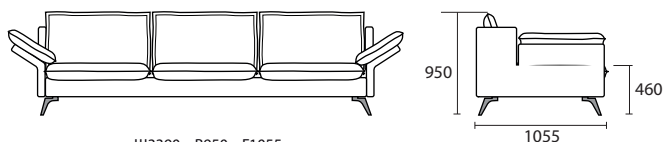

ДИВАН С ОТТОМАНКОЙ XL

8L3R

3L8R

Ш3480 x В950 x Г1620

ДИВАН 3-Х МЕСТНЫЙ

Ш3390 x В950 x Г1055

32

ДИВАН 2-Х МЕСТНЫЙ

Ш2420 x В950 x Г1055

22

КРЕСЛО

Ш1420 x В950 x Г1055

12

ПУФ

Ш1020 x В460 x Г630

ОТДЕЛЬНЫЕ МОДУЛИ