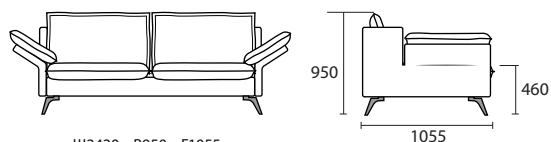

ДИВАН С ОТТОМАНКОЙ XL

8L3R

3L8R

Ш3480 x В950 x Г1620

ДИВАН 3-Х МЕСТНЫЙ

Ш3390 x В950 x Г1055

32

ДИВАН 2-Х МЕСТНЫЙ

Ш2420 x В950 x Г1055

22

КРЕСЛО

Ш1420 x В950 x Г1055

12

ПУФ

Ш1020 x В460 x Г630

ОТДЕЛЬНЫЕ МОДУЛИ