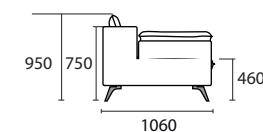

ДИВАН С ОТТОМАНКОЙ XL

8L3R

3L8R

Ш3480 x В950 x Г1620

ДИВАН 3-Х МЕСТНЫЙ

Ш3390 x В950 x Г1055

32

ДИВАН 2-Х МЕСТНЫЙ

Ш2420 x В950 x Г1055

22

КРЕСЛО

Ш1420 x В950 x Г1055

12

ПУФ

Ш1020 x В460 x Г630

ОТДЕЛЬНЫЕ МОДУЛИ

Ш1210 x В950 x Г1620

10

Ш900 x В950 x Г1060

1L

Ш1172 x В950 x Г1060

1R

Ш1172 x В950 x Г1060