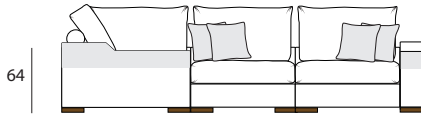

ДИВАН С ОТТОМАНКОЙ

64

Ш3340 x В970 x Г1840

2R+8ML

2MR+8ML

2L+8MR

2МL+8MR

ДИВАН УГЛОВОЙ

64

Ш3340 x В970 x Г2390

2R+90+1L

2MR+90+1L

2L+90+1R

2МL+90+1R

ДИВАН УГЛОВОЙ С ОТТОМАНКОЙ

64