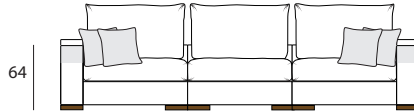

ПУФ

Ш950 x В480 x Г950

18

КРЕСЛО

Ш1440 x В970 x Г1200

12

ДИВАН 2-х МОДУЛЬНЫЙ

Ш2390 x В970 x Г1200

22

2М

ДИВАН 3-х МОДУЛЬНЫЙ

64

Ш3340 x В970 x Г1200

32

2МL+1R

2MR+1L

ДИВАН С ОТТОМАНКОЙ

64

Ш3340 x В970 x Г1840

2R+8ML

2MR+8ML

2L+8MR

2МL+8MR

ДИВАН УГЛОВОЙ

64

Ш3340 x В970 x Г2390

2R+90+1L

2MR+90+1L

2L+90+1R

2МL+90+1R

ДИВАН УГЛОВОЙ С ОТТОМАНКОЙ

64