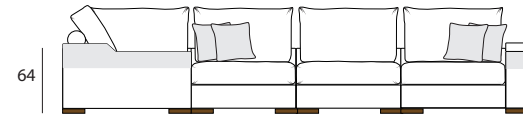

64

Ш3340 x В970 x Г2390

2R+90+1L

2MR+90+1L

2L+90+1R

2МL+90+1R

ДИВАН УГЛОВОЙ С ОТТОМАНКОЙ

64