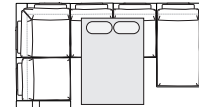

8MR+20M+90+1L