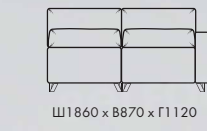

NEW

ЧЕЛСИ

Ш1000 × В1100 × Г980

ОТДЕЛЬНЫЕ МОДУЛИ

ОТДЕЛЬНЫЕ МОДУЛИ

ДИВАН УГЛОВОЙ

Ш3280 x B970 x Г2270

ДИВАН УГЛОВОЙ С ОТТОМАНКОЙ