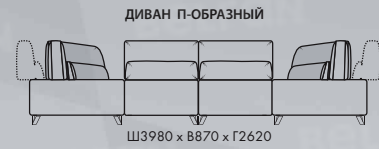

NEW

ЧЕЛСИ

Ш1000 × В1100 × Г980

ОТДЕЛЬНЫЕ МОДУЛИ

ОТДЕЛЬНЫЕ МОДУЛИ

ДИВАН УГЛОВОЙ

Ш3280 x B970 x Г2270

ДИВАН УГЛОВОЙ С ОТТОМАНКОЙ