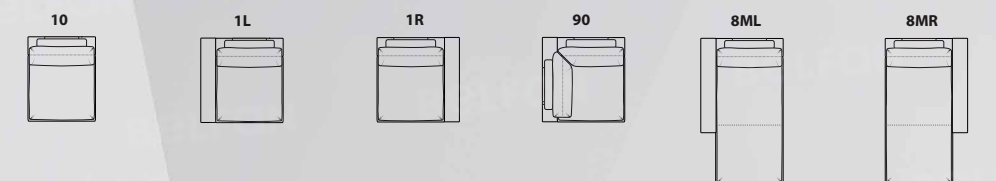

ОТДЕЛЬНЫЕ МОДУЛИ