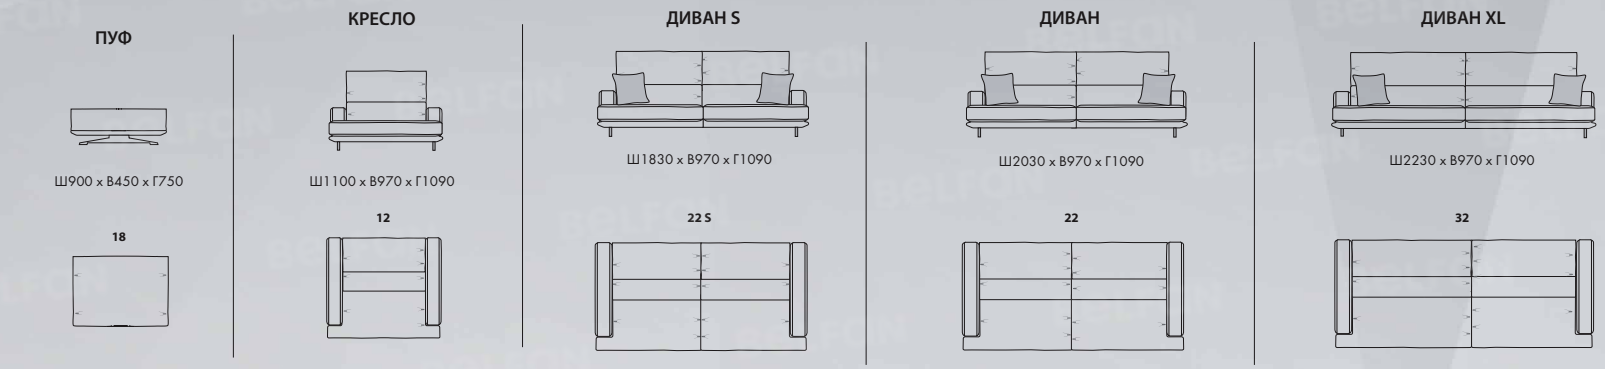

Для диванов с металлическими ногами:
высота опоры 127 мм,
высота сидения от уровня пола 477 мм,
высота дивана 997 мм
ширина боковины 140 мм.

Подушка декоративная
570 x 570 мм

ОТДЕЛЬНЫЕ МОДУЛИ

1620

1620

1620