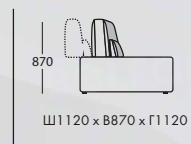

NEW

ЧЕЛСИ

Ш1000 × В1100 × Г980

ОТДЕЛЬНЫЕ МОДУЛИ

ОТДЕЛЬНЫЕ МОДУЛИ

ДИВАН УГЛОВОЙ

Ш3280 x B970 x Г2270

ДИВАН УГЛОВОЙ С ОТТОМАНКОЙ