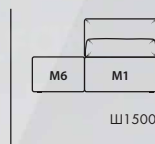

ОТДЕЛЬНЫЕ МОДУЛИ

ОТДЕЛЬНЫЕ МОДУЛИ