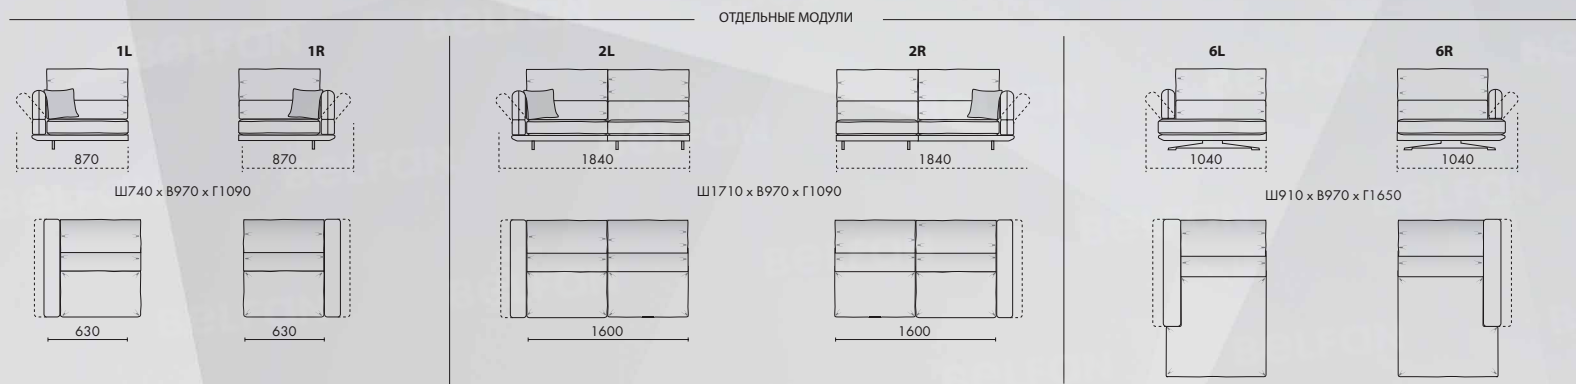

Раскладной механизм
спального места

Все варианты дивана
смотрите на стр. 52

модульный диван
Ш2680 x В1040 x Г1880

BORJE 2

Универсальный дизайн модульного дивана делает его модным сегодня и актуальным завтра. Вы всегда сможете изменить согласно своим потребностям угол наклона подлокотника, высоту спинки, а так же глубину посадки.

Для диванов с металлическими ногами:
высота опоры 127 мм,
высота сидения от уровня пола 477 мм,
высота дивана 997 мм
ширина боковины 140 мм.

Подушка декоративная
570 x 570 мм

ОТДЕЛЬНЫЕ МОДУЛИ

1620

1620

1620