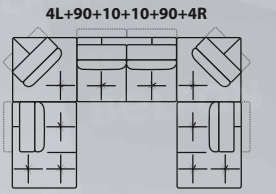

NEW

ЧЕЛСИ

Ш1000 × В1100 × Г980

ОТДЕЛЬНЫЕ МОДУЛИ

ОТДЕЛЬНЫЕ МОДУЛИ

ДИВАН УГЛОВОЙ

Ш3280 x B970 x Г2270

ДИВАН УГЛОВОЙ С ОТТОМАНКОЙ