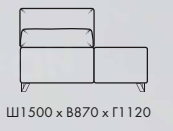

ОТДЕЛЬНЫЕ МОДУЛИ

ОТДЕЛЬНЫЕ МОДУЛИ