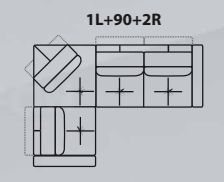

NEW

ЧЕЛСИ

Ш1000 × В1100 × Г980

ОТДЕЛЬНЫЕ МОДУЛИ

ОТДЕЛЬНЫЕ МОДУЛИ

ДИВАН УГЛОВОЙ

Ш3280 x B970 x Г2270

ДИВАН УГЛОВОЙ С ОТТОМАНКОЙ