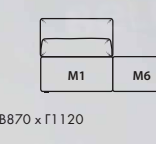

ОТДЕЛЬНЫЕ МОДУЛИ

ОТДЕЛЬНЫЕ МОДУЛИ