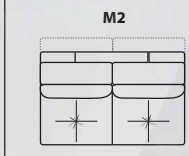

ОТДЕЛЬНЫЕ МОДУЛИ

ОТДЕЛЬНЫЕ МОДУЛИ