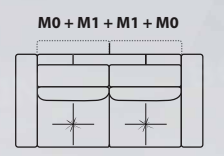

ОТДЕЛЬНЫЕ МОДУЛИ

ОТДЕЛЬНЫЕ МОДУЛИ