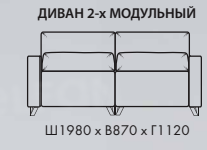

ОТДЕЛЬНЫЕ МОДУЛИ

ОТДЕЛЬНЫЕ МОДУЛИ