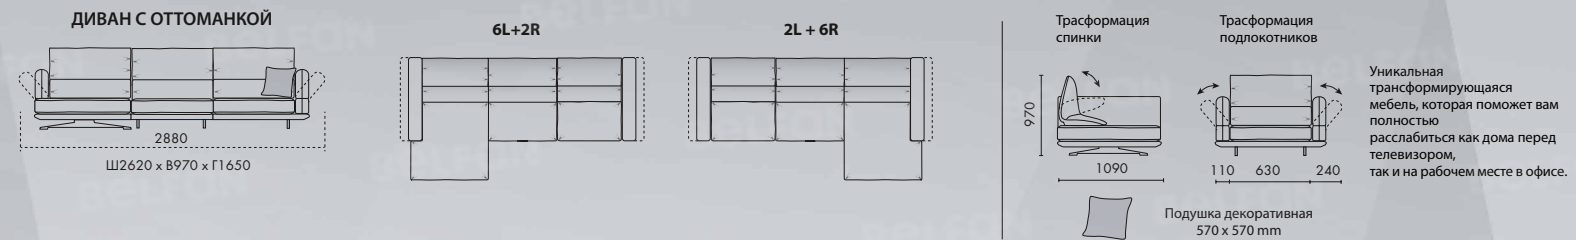

Для диванов с металлическими ногами:
высота опоры 127 мм,
высота сидения от уровня пола 477 мм,
высота дивана 997 мм
ширина боковины 140 мм.

Подушка декоративная
570 x 570 мм

ОТДЕЛЬНЫЕ МОДУЛИ

1620

1620

1620