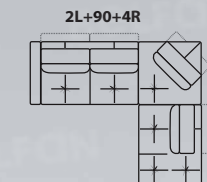

ОТДЕЛЬНЫЕ МОДУЛИ

ОТДЕЛЬНЫЕ МОДУЛИ