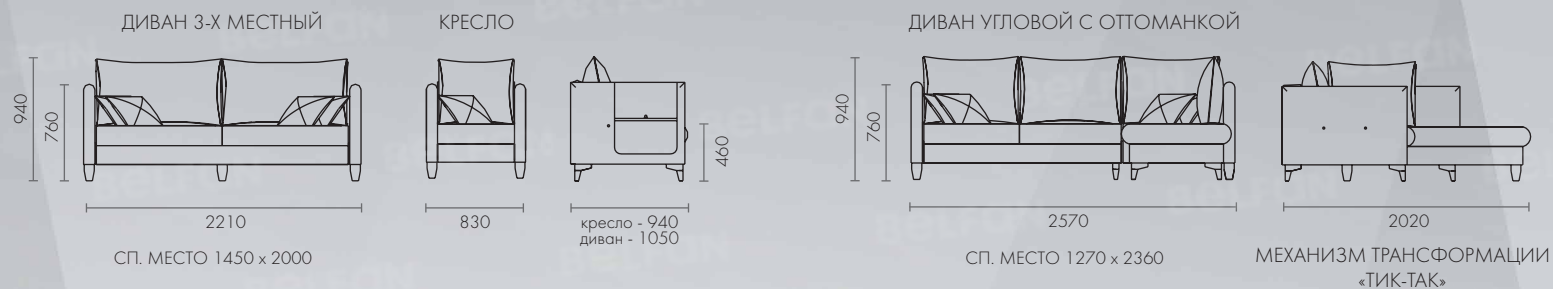

MORGAN

www.belfan.ru