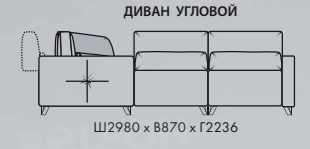

NEW

ЧЕЛСИ

Ш1000 × В1100 × Г980

ОТДЕЛЬНЫЕ МОДУЛИ

ОТДЕЛЬНЫЕ МОДУЛИ

ДИВАН УГЛОВОЙ

Ш3280 x B970 x Г2270

ДИВАН УГЛОВОЙ С ОТТОМАНКОЙ