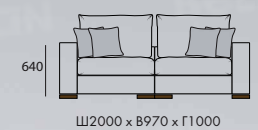

ДИВАН 2-х МОДУЛЬНЫЙ