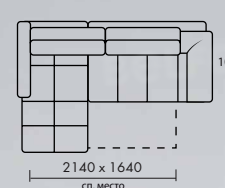

с бел. ящиком 6ML+2MR