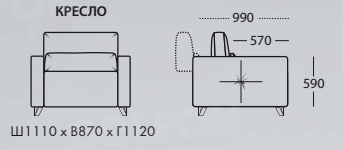

NEW

ЧЕЛСИ

Ш1000 × В1100 × Г980

ОТДЕЛЬНЫЕ МОДУЛИ

ОТДЕЛЬНЫЕ МОДУЛИ

ДИВАН УГЛОВОЙ

Ш3280 x B970 x Г2270

ДИВАН УГЛОВОЙ С ОТТОМАНКОЙ