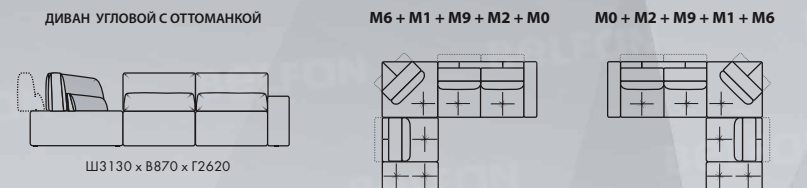

ОТДЕЛЬНЫЕ МОДУЛИ

ОТДЕЛЬНЫЕ МОДУЛИ