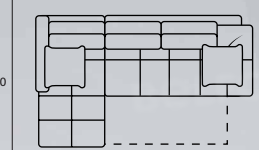

с бел. ящиком 8ML+3MR