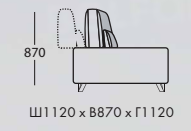

NEW

ЧЕЛСИ

Ш1000 × В1100 × Г980

ОТДЕЛЬНЫЕ МОДУЛИ

ОТДЕЛЬНЫЕ МОДУЛИ

ДИВАН УГЛОВОЙ

Ш3280 x B970 x Г2270

ДИВАН УГЛОВОЙ С ОТТОМАНКОЙ