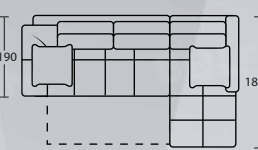

с бел. ящиком 3ML+8MR