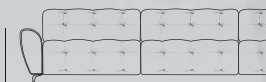

ДИВАН 3-х МОДУЛЬНЫЙ