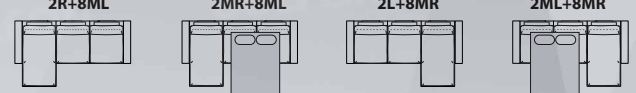

ДИВАН 2-х МОДУЛЬНЫЙ

1.5 1.5M

ДИВАН 3-х МОДУЛЬНЫЙ

32 2ML+1R 2MR+1L

ДИВАН С ОТТОМАНКОЙ

2R+8ML 2MR+8ML 2L+8MR 2ML+8MR

Спальное место 1350 x 1880
механизм трансформации
"ИФАГРИД"

25