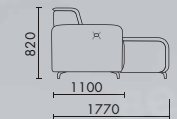

Ш3330 x B970 x Г2160

12

22

25L+ 15R

18+2L+1R

2L+1R+18

ДИВАН С ОТТОМАНКОЙ

Ш3140 x B820 x Г1770