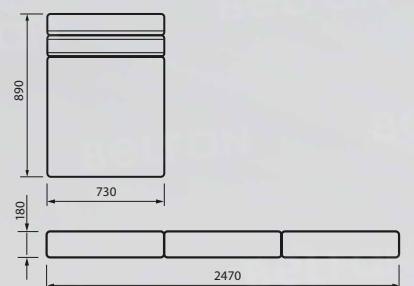

Ш730 x В840 x Г890