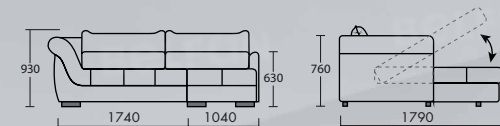

Ш3300 x B800 x Г1000

ДИВАН УГЛОВОЙ

Ш3860 x B800 x Г2000

ДИВАН УГЛОВОЙ С ПУФОМ

Ш3600 x B800 x Г2260

ДИВАН 2-х МЕСТНЫЙ С ОТТОМАНКОЙ РАСКЛАДНОЙ
(со спальным местом и нишей для белья)

Ш2780 x B930 x Г1790

ДИВАН 3-х МЕСТНЫЙ С ОТТОМАНКОЙ