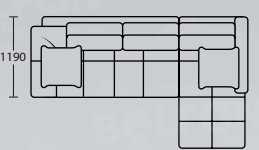

Ш3300 x B800 x Г1000

Ш3860 x B800 x Г2000

Ш3600 x B800 x Г2260

Ш2780 x B930 x Г1790

Ш3140 x B930 x Г1890

Ш3140 x B930 x Г1890

Спальное место
1900 x 1600

Ш1000 x B450 x Г1000

Ш1300 x B450 x Г1000

Ш1320 x B800 x Г1000

Ш2120 x B800 x Г1000

Ш2520 x B800 x Г1000

Ш3120 x B800 x Г1000

2140 x 1640
сп. место

2140 x 1640
сп. место

3L+8R

2500 x 1700
сп. место

2500 x 1700
сп. место

Ш250 x B600 x Г980

Ш780 x B780 x Г980

Ш1000 x B800 x Г980

Ш1300 x B800 x Г980

Ш1000 x B800 x Г980

Ш1740 x B930 x Г1190

Ш1740 x B930 x Г1190

Со спальным местом

Со спальным местом

Ш1040 x B930 x Г1890

Ш1040 x B930 x Г1890

с бельевым ящиком