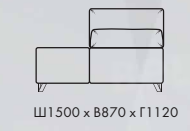

NEW

ЧЕЛСИ

Ш1000 × В1100 × Г980

ОТДЕЛЬНЫЕ МОДУЛИ

ОТДЕЛЬНЫЕ МОДУЛИ

ДИВАН УГЛОВОЙ

Ш3280 x B970 x Г2270

ДИВАН УГЛОВОЙ С ОТТОМАНКОЙ

Ш3280 x B970 x Г2270

ДИВАН П-ОБРАЗНЫЙ

Ш4260 x B970 x Г2270

1L+90+2R

2L+90+1R

1L+90+2R+18

18+2L+90+1R

1L+90+20+90+1R