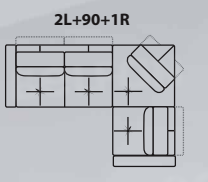

ОТДЕЛЬНЫЕ МОДУЛИ

ОТДЕЛЬНЫЕ МОДУЛИ