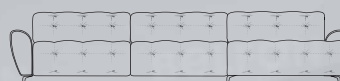

ДИВАН С ОТТОМАНКОЙ

Ш3140 x B820 x Г1770