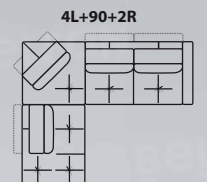

ОТДЕЛЬНЫЕ МОДУЛИ

ОТДЕЛЬНЫЕ МОДУЛИ