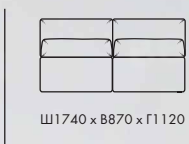

ОТДЕЛЬНЫЕ МОДУЛИ

ОТДЕЛЬНЫЕ МОДУЛИ