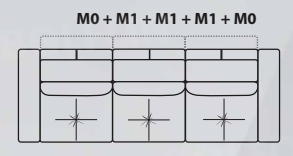

ОТДЕЛЬНЫЕ МОДУЛИ

ОТДЕЛЬНЫЕ МОДУЛИ