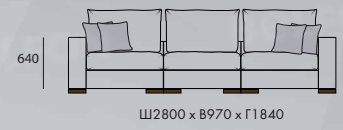

ДИВАН С ОТТОМАНКОЙ