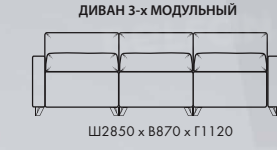

NEW

ЧЕЛСИ

Ш1000 × В1100 × Г980

ОТДЕЛЬНЫЕ МОДУЛИ

ОТДЕЛЬНЫЕ МОДУЛИ

ДИВАН УГЛОВОЙ

Ш3280 x B970 x Г2270

ДИВАН УГЛОВОЙ С ОТТОМАНКОЙ