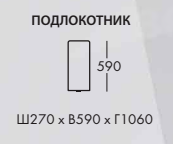

ОТДЕЛЬНЫЕ МОДУЛИ

ОТДЕЛЬНЫЕ МОДУЛИ