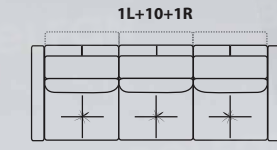

NEW

ЧЕЛСИ

Ш1000 × В1100 × Г980

ОТДЕЛЬНЫЕ МОДУЛИ

ОТДЕЛЬНЫЕ МОДУЛИ

ДИВАН УГЛОВОЙ

Ш3280 x B970 x Г2270

ДИВАН УГЛОВОЙ С ОТТОМАНКОЙ