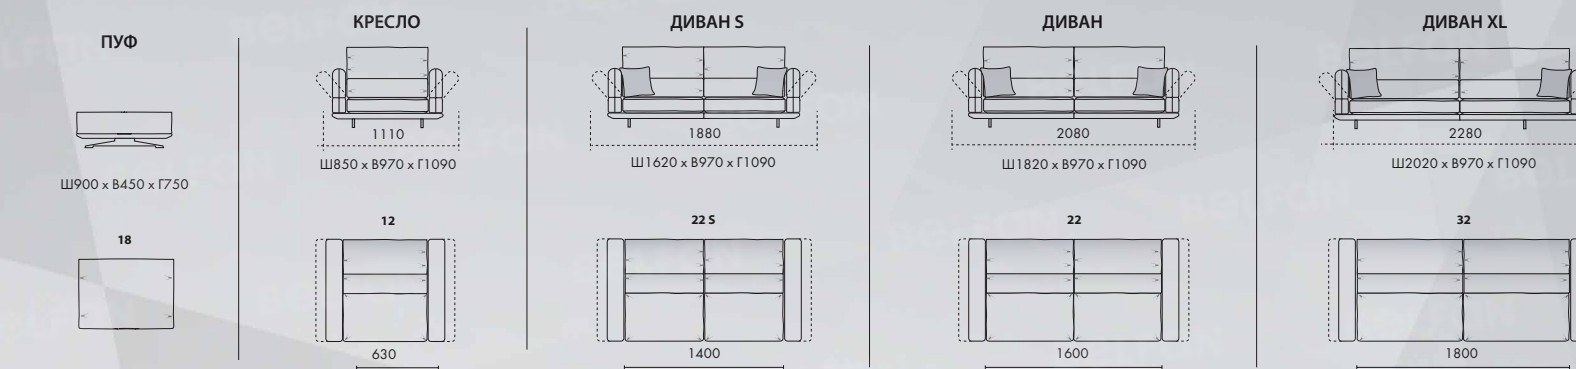

Для диванов с металлическими ногами:
высота опоры 127 мм,
высота сидения от уровня пола 477 мм,
высота дивана 997 мм
ширина боковины 140 мм.

Подушка декоративная
570 x 570 мм

ОТДЕЛЬНЫЕ МОДУЛИ

1620

1620

1620