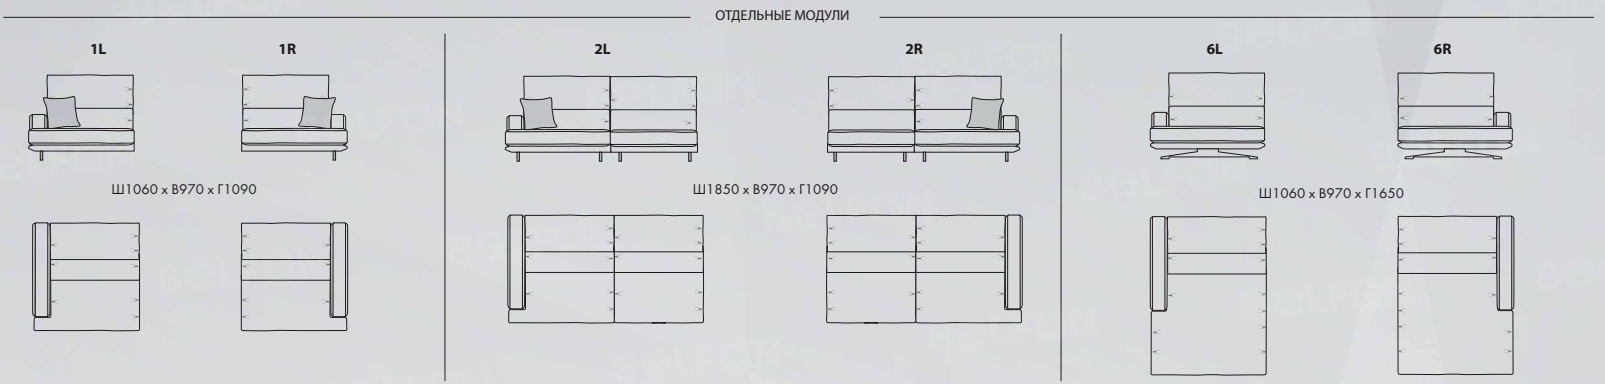

BELFAN Sofa

Раскладной механизм
спального места
Ш2680 x В950 x Г1090

BRIK

Современный модульный диван в стильном исполнении организует место для комфортного отдыха в любом помещении. Какой бы ни была планировка, эта универсальная модель сможет гибко подстроиться под окружающую обстановку. Диван легко собирается в большое спальное место размером 190 x 160 см.

Раскладной механизм
спального места

Все варианты дивана
смотрите на стр. 52

модульный диван
Ш2680 x В1040 x Г1880

BORJE 2

Универсальный дизайн модульного дивана делает его модным сегодня и актуальным завтра. Вы всегда сможете изменить согласно своим потребностям угол наклона подлокотника, высоту спинки, а так же глубину посадки.

Для диванов с металлическими ногами:
высота опоры 127 мм,
высота сидения от уровня пола 477 мм,
высота дивана 997 мм
ширина боковины 140 мм.

Подушка декоративная
570 x 570 мм

ОТДЕЛЬНЫЕ МОДУЛИ

1620

1620

1620