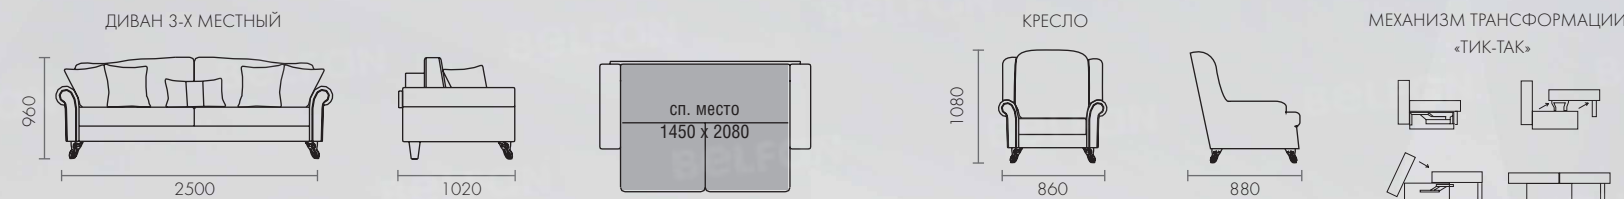

JAKLIN

GABRISA

SHERON

www.belfan.ru

TRINITY

Адреса салонов:

г. Москва, ТЦ «МебельPark Румянцево», 2-й этаж	+7 (499) 705-30-63
г. Москва, ТЦ «МебельPark Румянцево», 1-й этаж	+7 (499) 705-30-77
г. Москва, ТЦ «Три кита», 2-й этаж	+7 (499) 705-30-67
г. Москва, МК «Гранд Юг», 2-й этаж	+7 (499) 705-30-86
г. Москва, МЦ «Roomeg», 2-й этаж	+7 (499) 705-30-85
г. Москва, СТК «Твой Дом», 2-й этаж	+7 (499) 705-30-81
г. Москва, МЦ «Империя», 1-й этаж	+7 (499) 705-30-83
г. Мытищи, МЦ «Красный Кит», 1-й этаж	+7 (499) 705-30-82
г. Химки, ТЦ «Гранд», 4-й этаж	+7 (499) 705-30-76
г. Химки, ТЦ «Гранд», 2-й этаж	+7 (499) 705-30-87
г. Химки, ТЦ «Гранд», 1-й этаж	+7 (499) 705-30-79
г. Санкт-Петербург, «Мебельный Континент», 2-й этаж	+7 (812) 407-14-91
г. Санкт-Петербург, «Аквилон», 3-й этаж	+7 (812) 407-14-92
г. Санкт-Петербург, МЦ «Богатырь», 2-й этаж	+7 (812) 603-48-59
г. Краснодар, «Красная Площадь», 3-й этаж	+7 (861) 205-03-27
г. Краснодар, СБС «МЕГАМАЛЛ», 0-й этаж	+7 (861) 205-07-41
г. Новосибирск, ТВК «Большая Медведица», 2-й этаж	+7 (383) 383-58-35