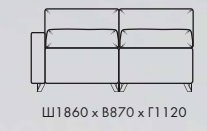

NEW

ЧЕЛСИ

Ш1000 × В1100 × Г980

ОТДЕЛЬНЫЕ МОДУЛИ

ОТДЕЛЬНЫЕ МОДУЛИ

ДИВАН УГЛОВОЙ

Ш3280 x B970 x Г2270

ДИВАН УГЛОВОЙ С ОТТОМАНКОЙ