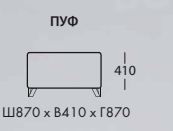

ОТДЕЛЬНЫЕ МОДУЛИ

ОТДЕЛЬНЫЕ МОДУЛИ