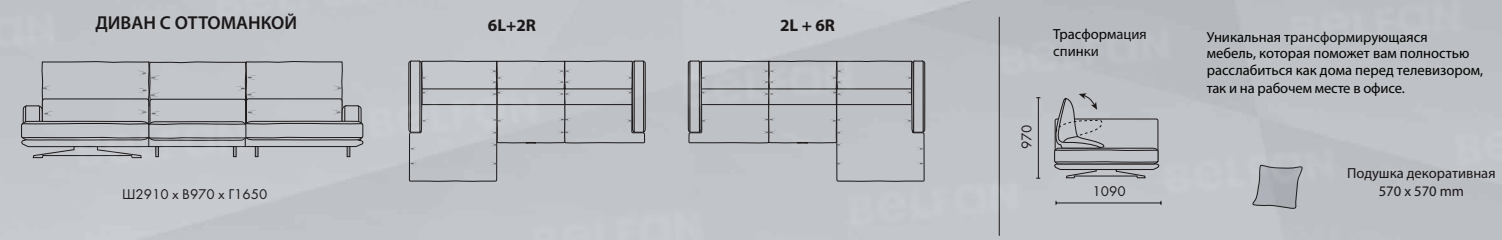

Для диванов с металлическими ногами:
высота опоры 127 мм,
высота сидения от уровня пола 477 мм,
высота дивана 997 мм
ширина боковины 140 мм.

Подушка декоративная
570 x 570 мм

ОТДЕЛЬНЫЕ МОДУЛИ

1620

1620

1620