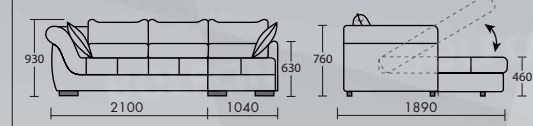

ДИВАН 3-х МЕСТНЫЙ С ОТТОМАНКОЙ РАСКЛАДНОЙ
(со спальным местом и нишей для белья)

Ш3140 x B930 x Г1890