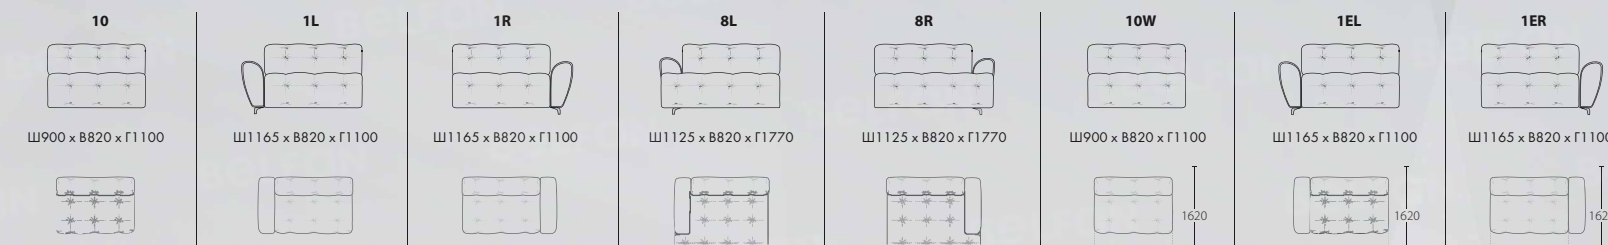

1EL+1ER

С механизмом

1L+10+1R

1EL+10W+1ER

С механизмом

ОТДЕЛЬНЫЕ МОДУЛИ

Для диванов с деревянными ногами:
высота опоры 100 мм,
высота сидения от уровня пола 450 мм,
высота дивана 970 мм
ширина боковины 140 мм.

Для диванов с металлическими ногами:
высота опоры 127 мм,
высота сидения от уровня пола 477 мм,
высота дивана 997 мм
ширина боковины 140 мм.

Подушка декоративная
570 x 570 мм

ОТДЕЛЬНЫЕ МОДУЛИ

1620

1620

1620