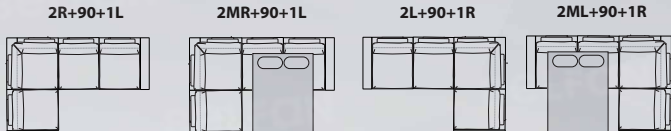

2R+8ML 2MR+8ML 2L+8MR 2ML+8MR

25

Подушка декоративная 45 x 45 см
Подъемный механизм с нишей для белья

ОТДЕЛЬНЫЕ МОДУЛИ