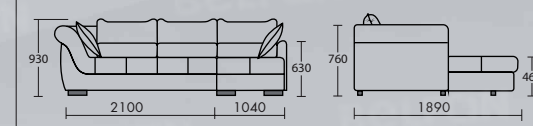

Ш3300 x B800 x Г1000

ДИВАН УГЛОВОЙ

Ш3860 x B800 x Г2000

ДИВАН УГЛОВОЙ С ПУФОМ

Ш3600 x B800 x Г2260

ДИВАН 2-х МЕСТНЫЙ С ОТТОМАНКОЙ РАСКЛАДНОЙ
(со спальным местом и нишей для белья)

Ш2780 x B930 x Г1790

ДИВАН 3-х МЕСТНЫЙ С ОТТОМАНКОЙ