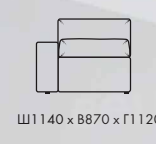

ОТДЕЛЬНЫЕ МОДУЛИ

ОТДЕЛЬНЫЕ МОДУЛИ