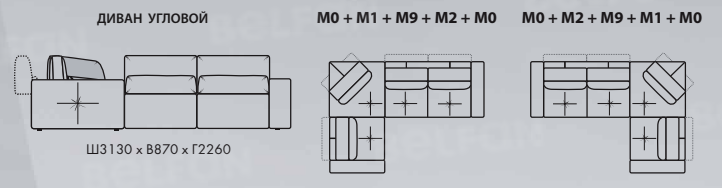

ОТДЕЛЬНЫЕ МОДУЛИ