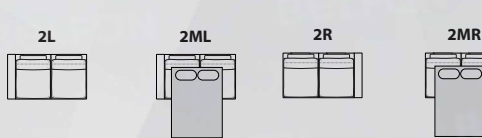

25

Подушка декоративная 45 x 45 см
Подъемный механизм с нишей для белья

ОТДЕЛЬНЫЕ МОДУЛИ