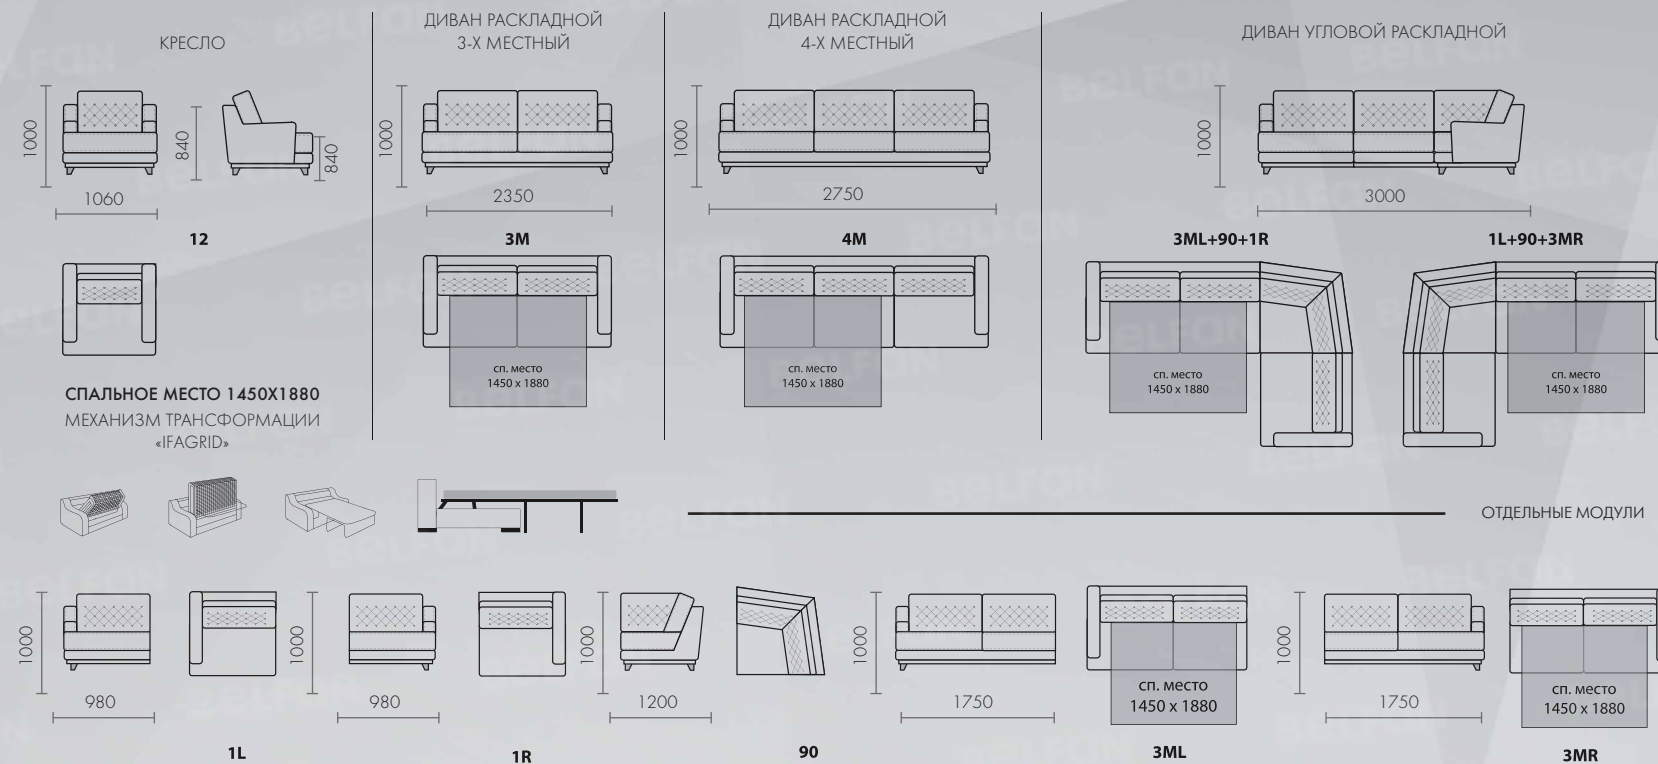

Ш3300 x B800 x Г1000

ДИВАН УГЛОВОЙ

Ш3860 x B800 x Г2000

ДИВАН УГЛОВОЙ С ПУФОМ

Ш3600 x B800 x Г2260

ДИВАН 2-х МЕСТНЫЙ С ОТТОМАНКОЙ РАСКЛАДНОЙ
(со спальным местом и нишей для белья)

Ш2780 x B930 x Г1790

ДИВАН 3-х МЕСТНЫЙ С ОТТОМАНКОЙ

2R **2PR** (с механизмом) Ш1670 x В790 x Г1080

6L **6R** Ш1040 x В790 x Г1690

15 **15W** (с механизмом) Ш880 x В790 x Г1080

15L **15PL** (с механизмом) Ш1220 x В790 x Г1080

15R **15PR** (с механизмом) Ш1220 x В790 x Г1080

30 **30W** (с механизмом) Ш1730 x В790 x Г1080

3L **3PL** (с механизмом) Ш2070 x В790 x Г1080

3R **3PR** (с механизмом) Ш2070 x В790 x Г1080

8L **8R** Ш1240 x В790 x Г1690

Ш1240 x В790 x Г1690

MORGAN

www.belfan.ru

JAKLIN

GABRISA

SHERON

www.belfan.ru

TRINITY

Адреса салонов:

г. Москва, ТЦ «МебельPark Румянцево», 2-й этаж	+7 (499) 705-30-63
г. Москва, ТЦ «МебельPark Румянцево», 1-й этаж	+7 (499) 705-30-77
г. Москва, ТЦ «Три кита», 2-й этаж	+7 (499) 705-30-67
г. Москва, МК «Гранд Юг», 2-й этаж	+7 (499) 705-30-86
г. Москва, МЦ «Roomeg», 2-й этаж	+7 (499) 705-30-85
г. Москва, СТК «Твой Дом», 2-й этаж	+7 (499) 705-30-81
г. Москва, МЦ «Империя», 1-й этаж	+7 (499) 705-30-83
г. Мытищи, МЦ «Красный Кит», 1-й этаж	+7 (499) 705-30-82
г. Химки, ТЦ «Гранд», 4-й этаж	+7 (499) 705-30-76
г. Химки, ТЦ «Гранд», 2-й этаж	+7 (499) 705-30-87
г. Химки, ТЦ «Гранд», 1-й этаж	+7 (499) 705-30-79
г. Санкт-Петербург, «Мебельный Континент», 2-й этаж	+7 (812) 407-14-91
г. Санкт-Петербург, «Аквилон», 3-й этаж	+7 (812) 407-14-92
г. Санкт-Петербург, МЦ «Богатырь», 2-й этаж	+7 (812) 603-48-59
г. Краснодар, «Красная Площадь», 3-й этаж	+7 (861) 205-03-27
г. Краснодар, СБС «МЕГАМАЛЛ», 0-й этаж	+7 (861) 205-07-41
г. Новосибирск, ТВК «Большая Медведица», 2-й этаж	+7 (383) 383-58-35