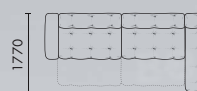

8L+10+1R

1L+10+8R

8L+10W+1ER

С механизмом

1EL+10W+8R

С механизмом

КРЕСЛО

Ш1430 x B820 x Г1100