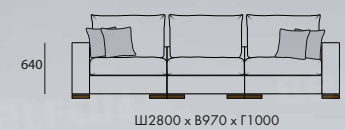

ДИВАН 3-х МОДУЛЬНЫЙ