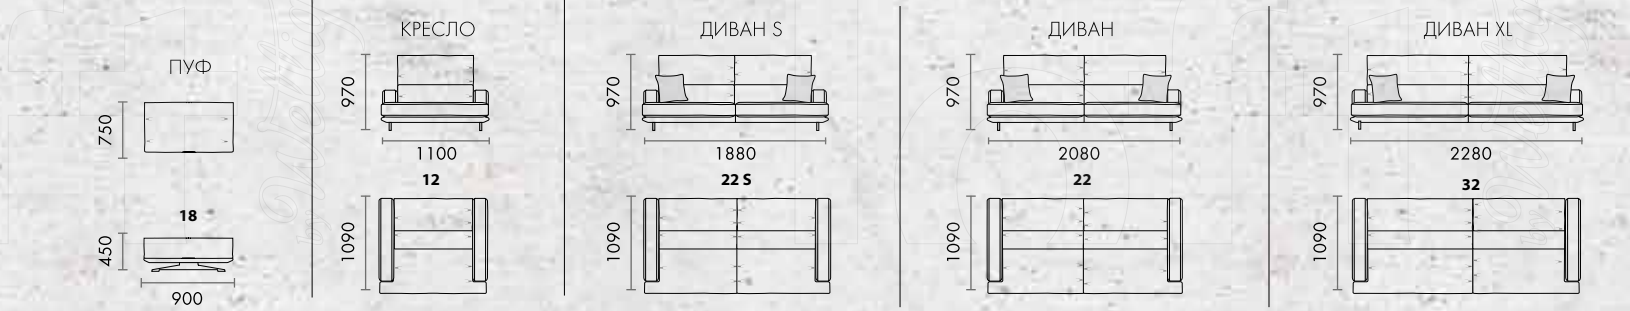

MAIK

KAPRISTO

Уникальная трансформирующаяся мебель, которая поможет вам полностью расслабиться как дома перед телевизором, так и на рабочем месте в офисе.

ОТДЕЛЬНЫЕ МОДУЛИ