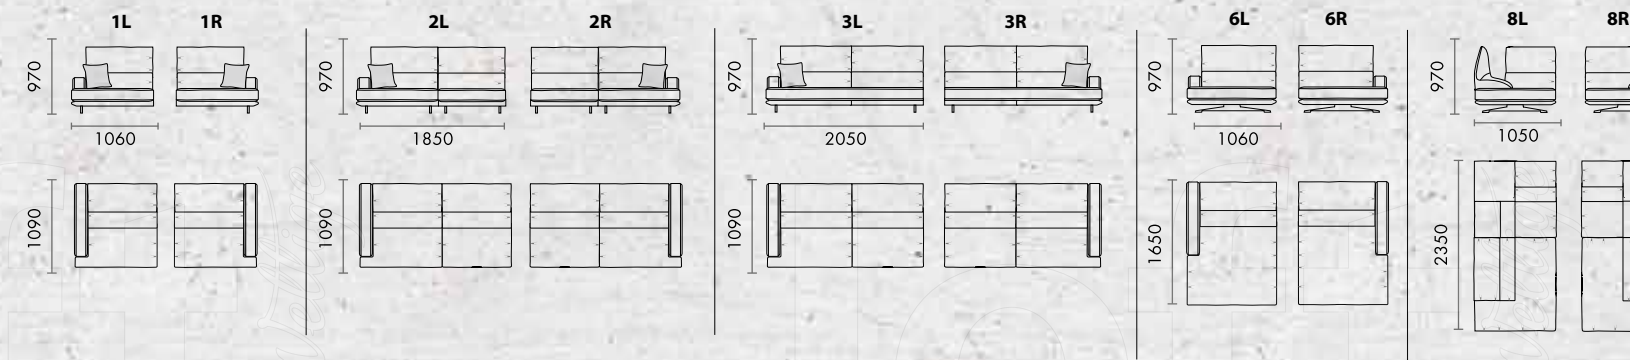

ОТДЕЛЬНЫЕ МОДУЛИ