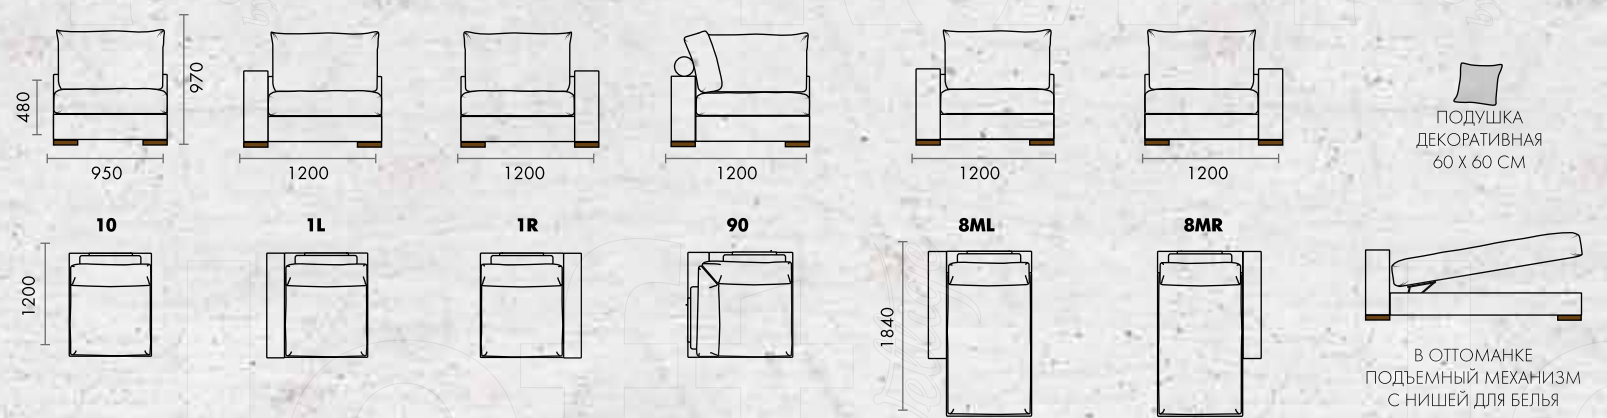

ДИВАН УГЛОВОЙ С ОТТОМАНКОЙ

ОТДЕЛЬНЫЕ МОДУЛИ

ДИВАН С ОТТОМАНКОЙ

ДИВАН УГЛОВОЙ

СПАЛЬНОЕ МЕСТО
1450 X 1880

МЕХАНИЗМ ТРАНСФОРМАЦИИ
«ИФАГРИД»