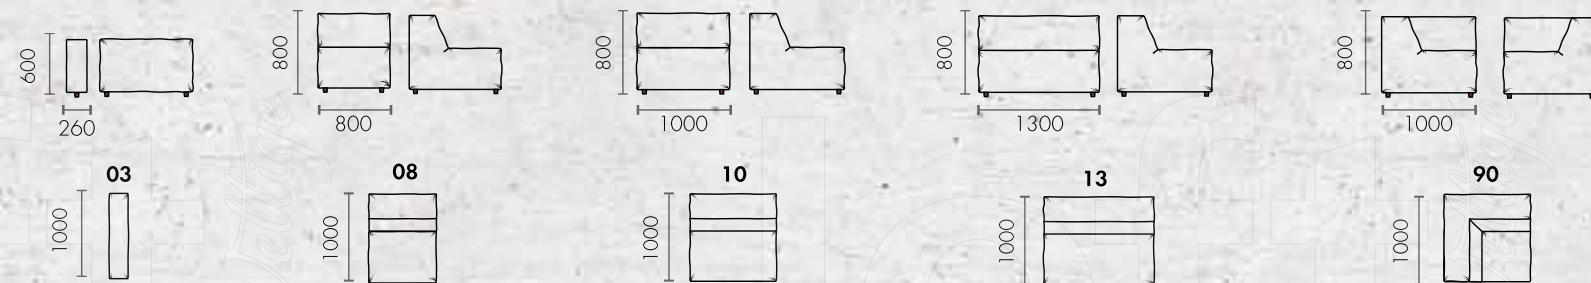

ОТДЕЛЬНЫЕ МОДУЛИ

Спальное место
1900 x 1600