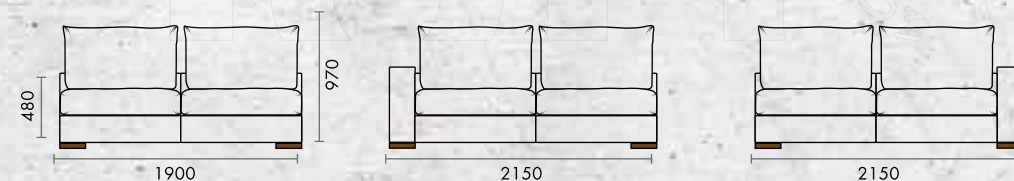

ДИВАН С ОТТОМАНКОЙ

ДИВАН УГЛОВОЙ

СПАЛЬНОЕ МЕСТО
1450 X 1880