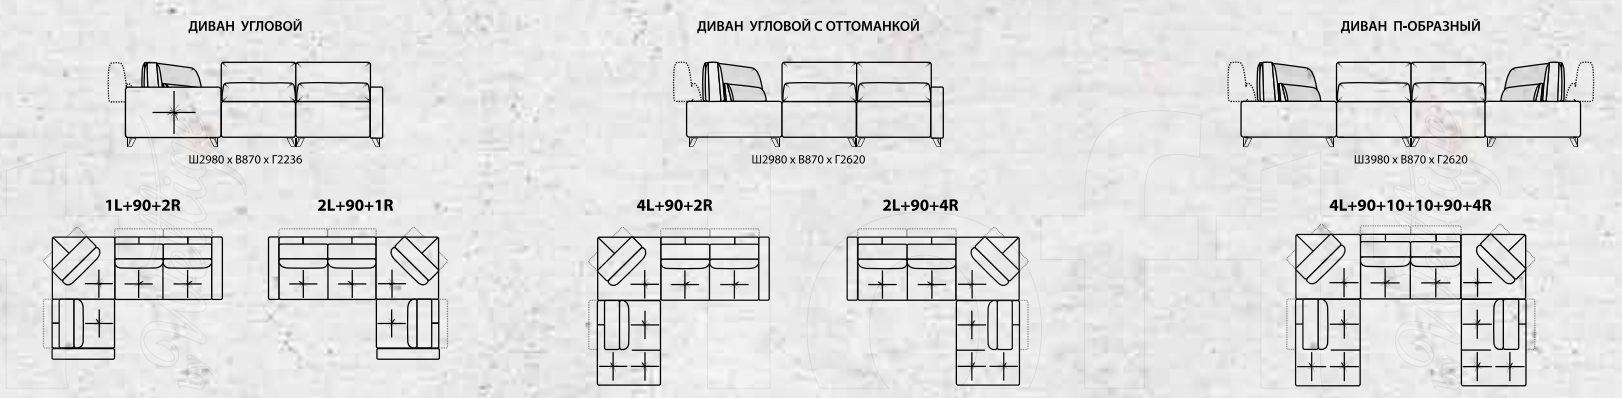

MAIK

KAPRISTO

Уникальная трансформирующаяся мебель, которая поможет вам полностью расслабиться как дома перед телевизором, так и на рабочем месте в офисе.

ОТДЕЛЬНЫЕ МОДУЛИ