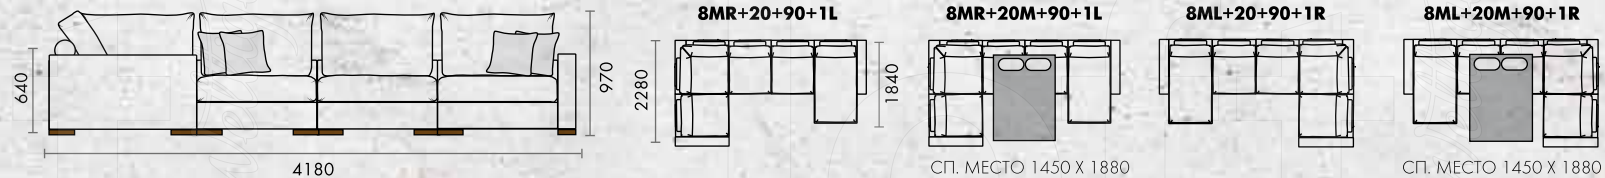

ДИВАН С ОТТОМАНКОЙ

ДИВАН УГЛОВОЙ

СПАЛЬНОЕ МЕСТО
1450 X 1880

МЕХАНИЗМ ТРАНСФОРМАЦИИ
«ИФАГРИД»

ДИВАН УГЛОВОЙ С ОТТОМАНКОЙ

ОТДЕЛЬНЫЕ МОДУЛИ

LEFORM

KLAID