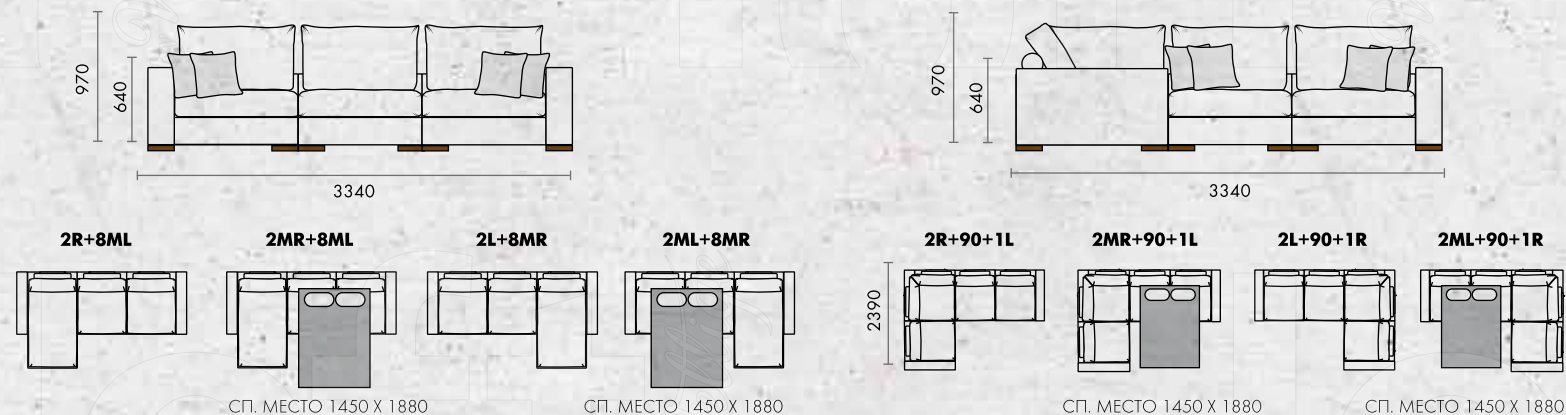

ДИВАН С ОТТОМАНКОЙ

ДИВАН УГЛОВОЙ

СПАЛЬНОЕ МЕСТО
1450 X 1880