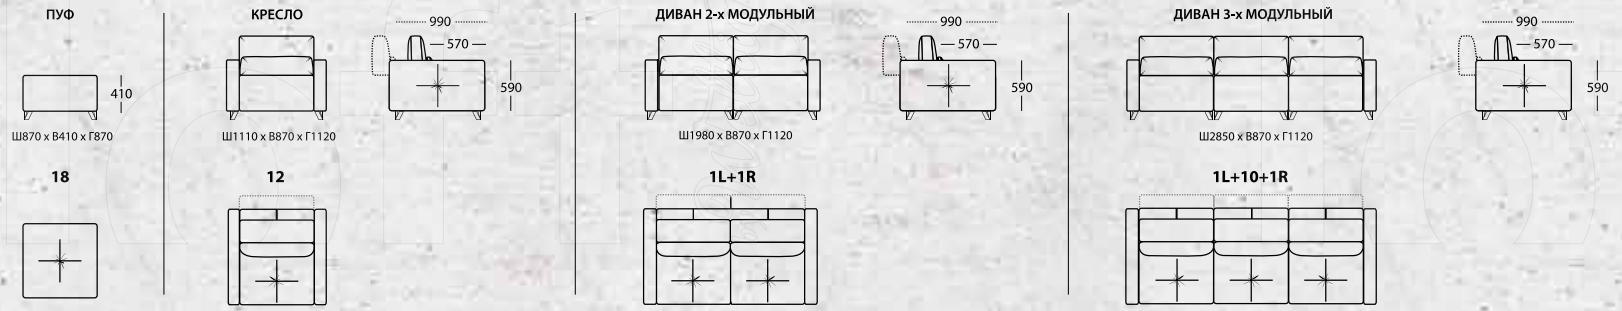

MAIK

KAPRISTO

Уникальная трансформирующаяся мебель, которая поможет вам полностью расслабиться как дома перед телевизором, так и на рабочем месте в офисе.

ОТДЕЛЬНЫЕ МОДУЛИ