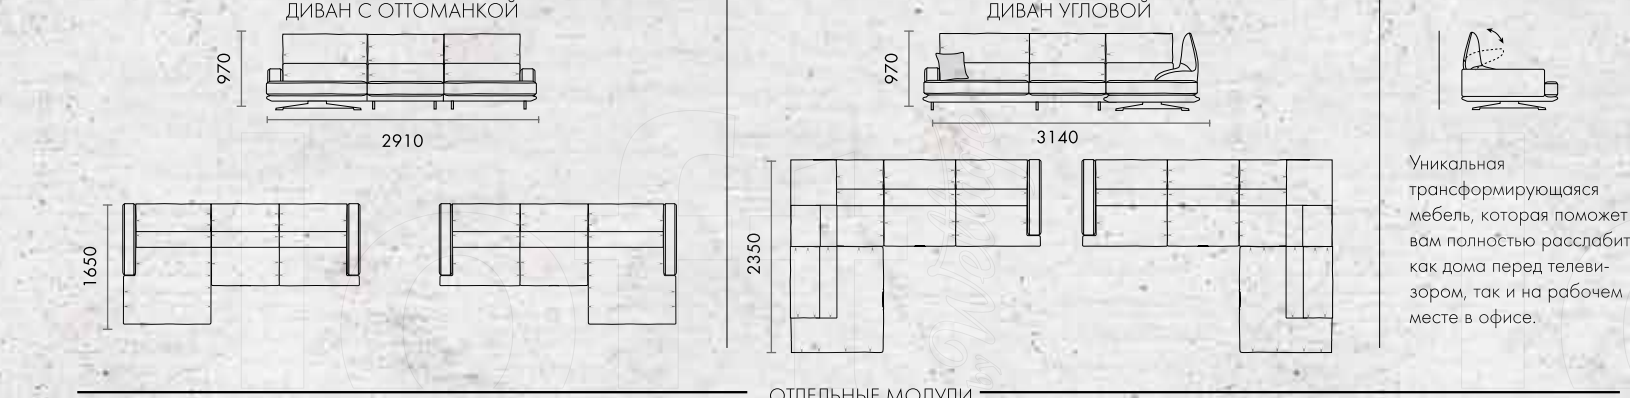

MAIK

KAPRISTO

Уникальная трансформирующаяся мебель, которая поможет вам полностью расслабиться как дома перед телевизором, так и на рабочем месте в офисе.

ОТДЕЛЬНЫЕ МОДУЛИ