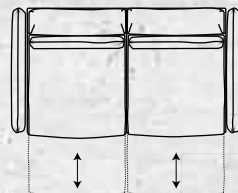

HARVI

Ш2160 x B800 x Г1060

1060

Без механизма

Ш3190 x B800 x Г1060

1EL+1ER

1660

С механизмом

GREY-2

590

Ш1430 x B820 x Г1100

С механизмом

Ш2330 x B820 x Г1100

С механизмом

С механизмом

Ш3140 x B820 x Г1770

820

1100

1770

440

1040

820

1100

1620

Диван с механизмом-реклайнер – это уникальная трансформирующаяся мебель, которая может вам полностью расслабиться как дома перед телевизором, так и на рабочем месте в офисе. Универсальная конструкция позволяет комфортно отдохнуть, при этом минимизируется нагрузка на поясницу, поддерживается правильная осанка, расслабляются мышцы всего тела.

ОТДЕЛЬНЫЕ МОДУЛИ

Ш970 x B800 x Г1060

Ш1110 x B800 x Г1060

Ш1110 x B800 x Г1060

Ш970 x B800 x Г1060

Ш1110 x B800 x Г1060

Ш1110 x B800 x Г1060

1660

1660

1660

ОТДЕЛЬНЫЕ МОДУЛИ

Ш900 x B820 x Г1100

Ш1165 x B820 x Г1100

Ш1165 x B820 x Г1100

Ш1125 x B820 x Г1770

Ш1125 x B820 x Г1770

Ш900 x B820 x Г1100

1620

С механизмом

Ш1165 x B820 x Г1100

1620

С механизмом

Ш1165 x B820 x Г1100

1620

С механизмом