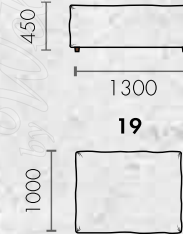

ПУФ (прямоугольный)

ДИВАН 3-х МОДУЛЬНЫЙ (ПРЯМОЙ)