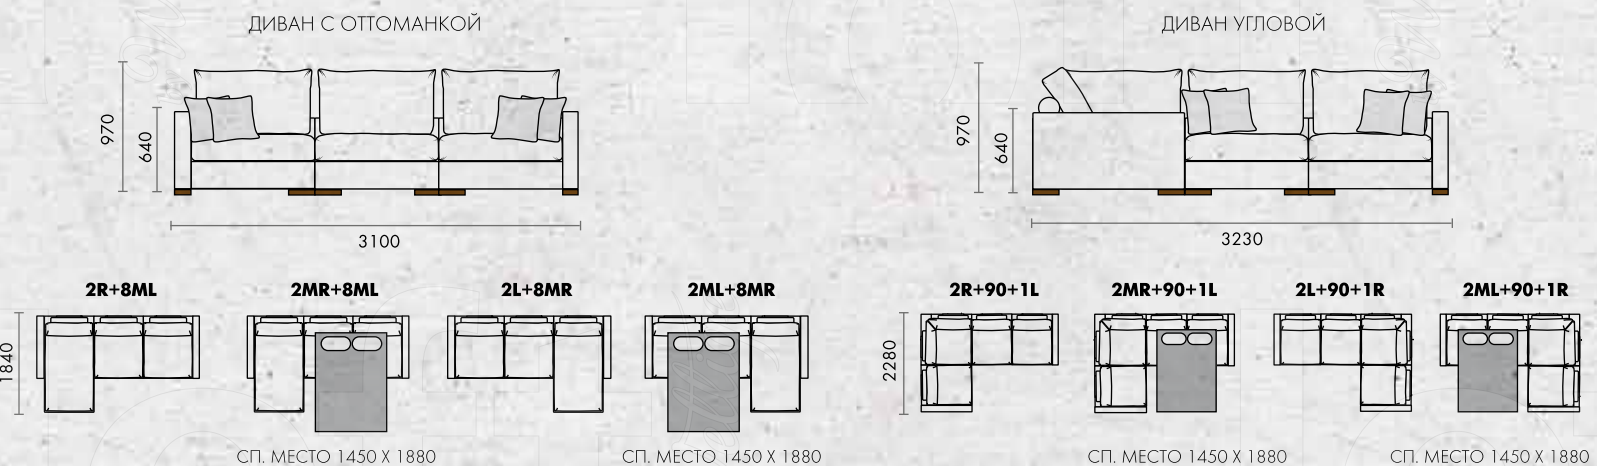

Ш3600 x B800 x Г2260

Диван легко собирается в большое спальное место размером 190 x 160 см.

BRİK

Ш3600 x B800 x Г2260

МОДУЛЬНЫЙ ДИВАН

Все варианты дивана смотрите на стр. 60

MORGAN

Благодаря широкой палитре оттенков обивки Вы можете как сделать диван центром гостиной, так и расставить акценты в комнате посредством ярких аксессуаров. Хотите добавить красочных цветов? Контрастный оттенок декоративных подушек, которые идут с диваном в комплекте, создаст нужное настроение. Декоративный кант по контуру сиденья, боковин и приспинных подушек придает дивану изюминку, а пиковка с пуговицами на боковинах делает образ завершенным.

ДИВАН С ОТТОМАНКОЙ

ДИВАН УГЛОВОЙ

СПАЛЬНОЕ МЕСТО
1450 X 1880

МЕХАНИЗМ ТРАНСФОРМАЦИИ
«ИФАГРИД»

ДИВАН УГЛОВОЙ С ОТТОМАНКОЙ

ОТДЕЛЬНЫЕ МОДУЛИ

LEFORM

KLAID

BORJE 2

BORJE

PRESTON

ДИВАН П-ОБРАЗНЫЙ

ДИВАН С ОТТОМАНКОЙ

ДИВАН УГЛОВОЙ

BRIK

ПУФ (квадратный)