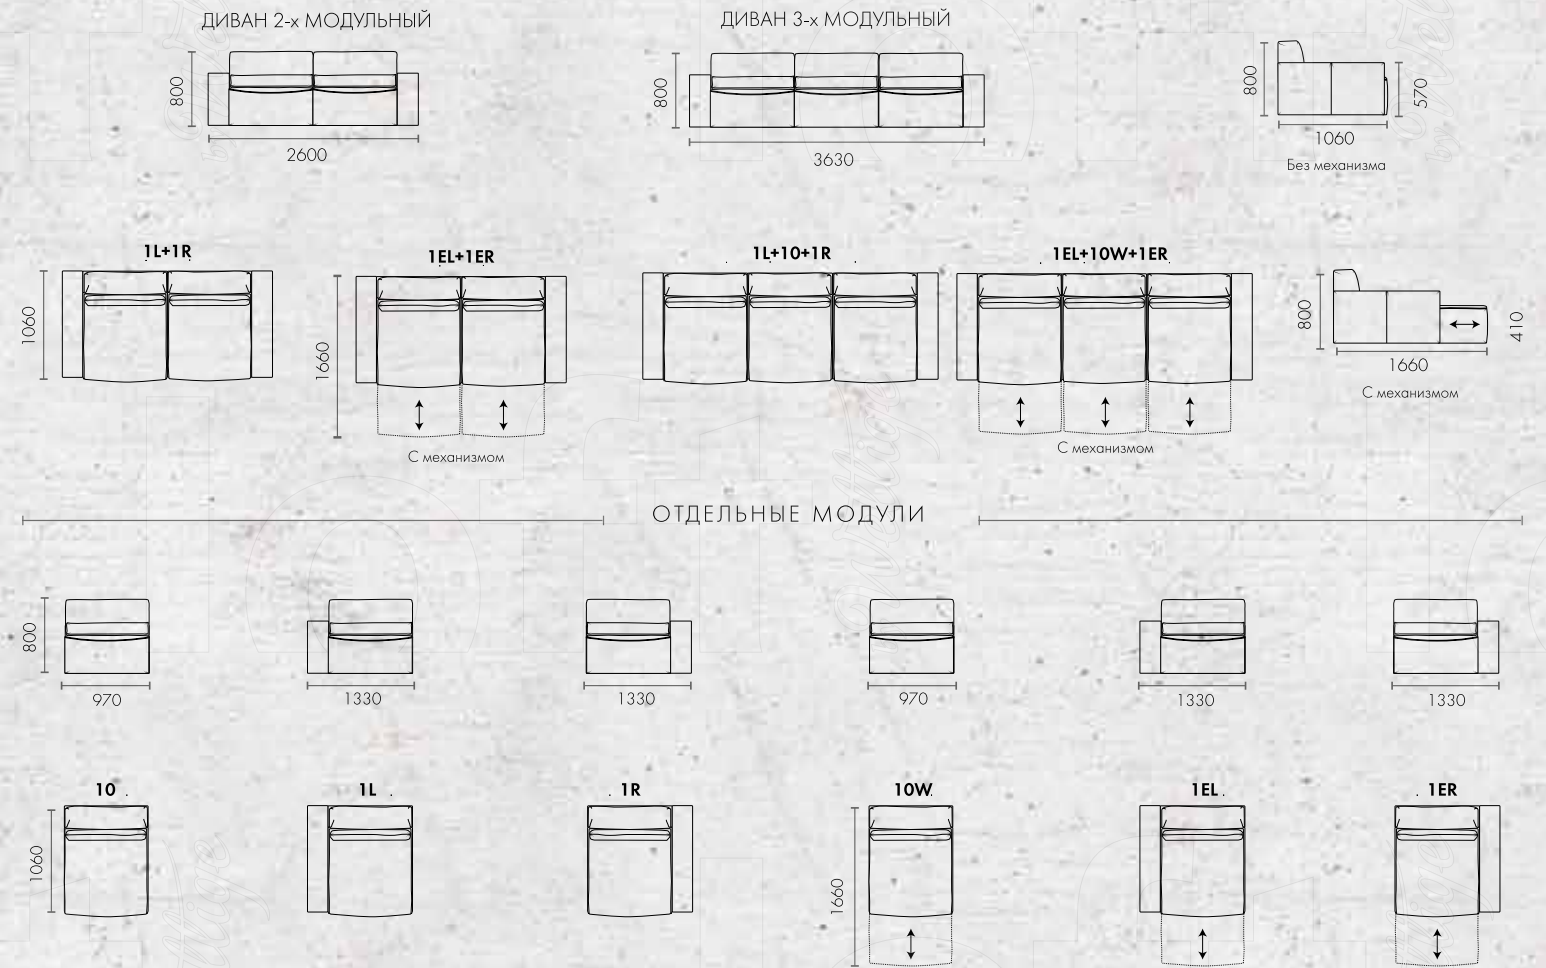

ДИВАН С ОТТОМАНКОЙ

ДИВАН УГЛОВОЙ

СПАЛЬНОЕ МЕСТО
1450 X 1880

МЕХАНИЗМ ТРАНСФОРМАЦИИ
«ИФАГРИД»

ДИВАН УГЛОВОЙ С ОТТОМАНКОЙ

ОТДЕЛЬНЫЕ МОДУЛИ

LEFORM

KLAID