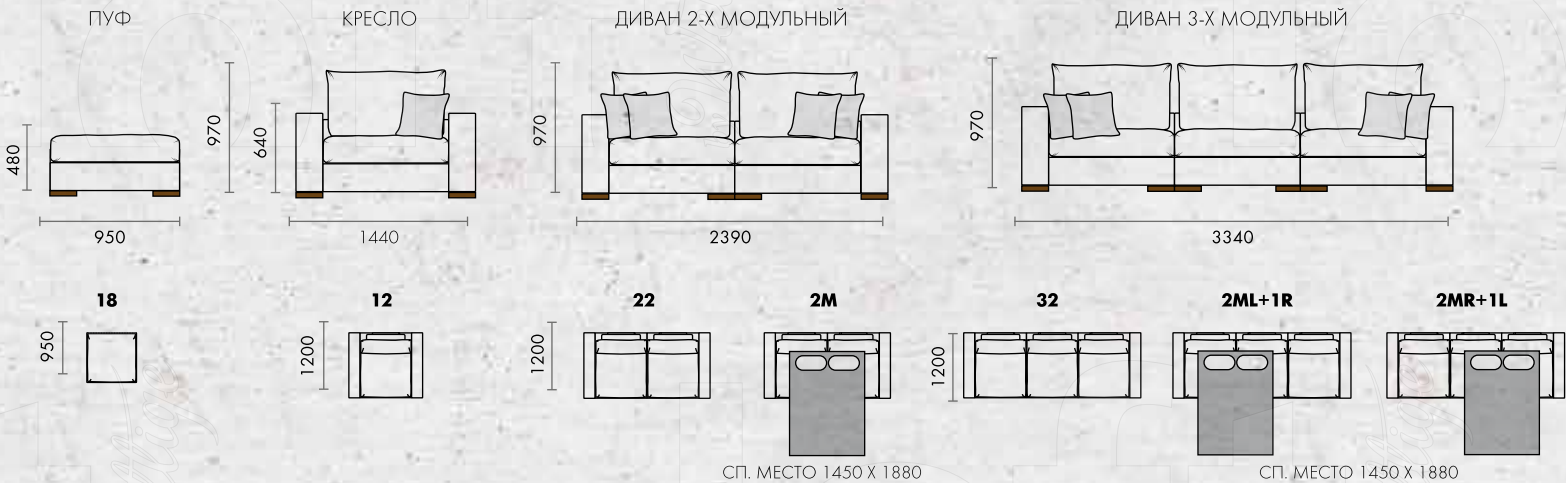

ДИВАН УГЛОВОЙ С ОТТОМАНКОЙ

ОТДЕЛЬНЫЕ МОДУЛИ

ДИВАН С ОТТОМАНКОЙ

ДИВАН УГЛОВОЙ

СПАЛЬНОЕ МЕСТО
1450 X 1880

МЕХАНИЗМ ТРАНСФОРМАЦИИ
«ИФАГРИД»