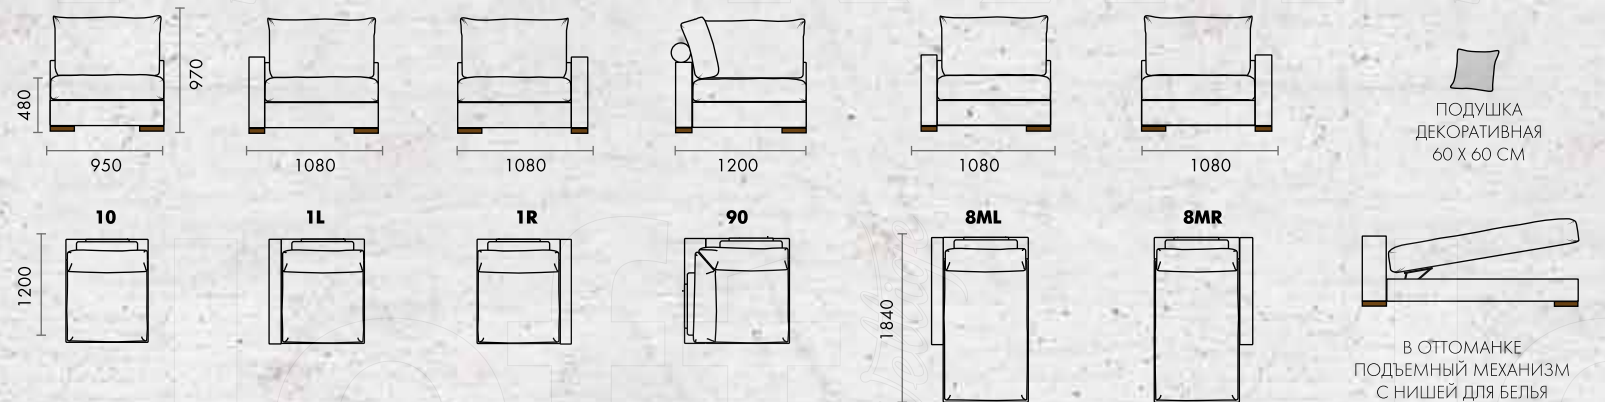

Ш3600 x B800 x Г2260

Диван легко собирается в большое спальное место размером 190 x 160 см.

BRİK

Ш3600 x B800 x Г2260

МОДУЛЬНЫЙ ДИВАН

Все варианты дивана смотрите на стр. 60

MORGAN

Благодаря широкой палитре оттенков обивки Вы можете как сделать диван центром гостиной, так и расставить акценты в комнате посредством ярких аксессуаров. Хотите добавить красочных цветов? Контрастный оттенок декоративных подушек, которые идут с диваном в комплекте, создаст нужное настроение. Декоративный кант по контуру сиденья, боковин и приспинных подушек придает дивану изюминку, а пиковка с пуговицами на боковинах делает образ завершенным.

ДИВАН С ОТТОМАНКОЙ

ДИВАН УГЛОВОЙ

СПАЛЬНОЕ МЕСТО
1450 X 1880

МЕХАНИЗМ ТРАНСФОРМАЦИИ
«ИФАГРИД»

ДИВАН УГЛОВОЙ С ОТТОМАНКОЙ

ОТДЕЛЬНЫЕ МОДУЛИ

LEFORM

KLAID