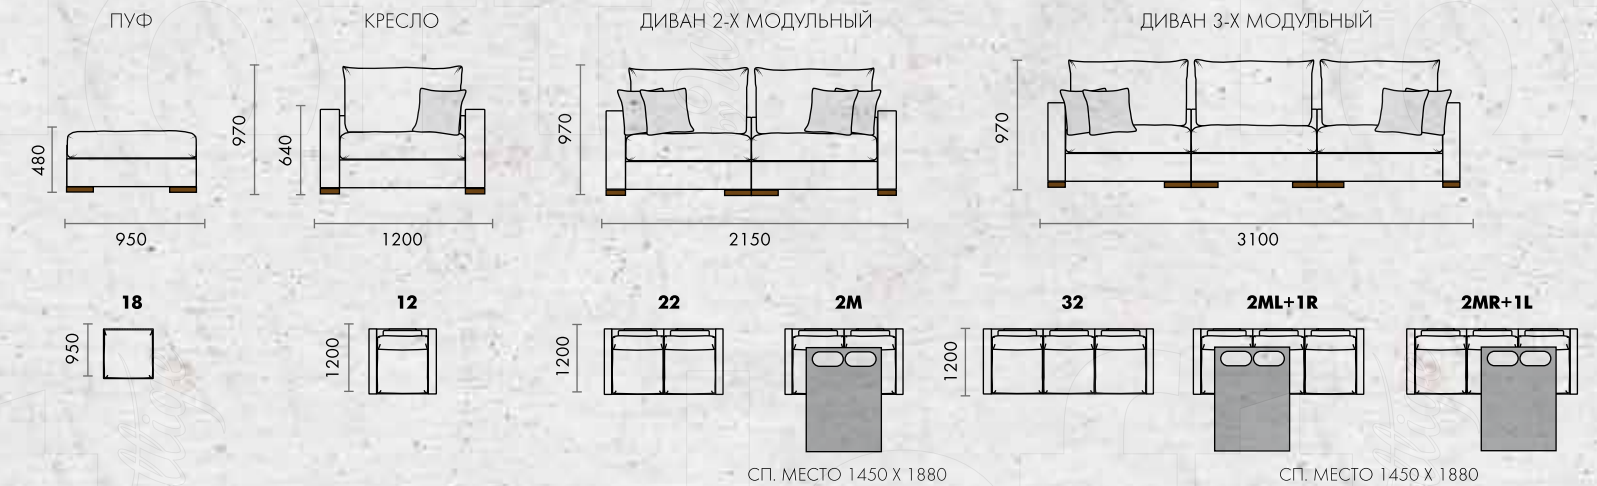

Ш3600 x B800 x Г2260

Диван легко собирается в большое спальное место размером 190 x 160 см.

BRİK

Ш3600 x B800 x Г2260

МОДУЛЬНЫЙ ДИВАН

Все варианты дивана смотрите на стр. 60

MORGAN

Благодаря широкой палитре оттенков обивки Вы можете как сделать диван центром гостиной, так и расставить акценты в комнате посредством ярких аксессуаров. Хотите добавить красочных цветов? Контрастный оттенок декоративных подушек, которые идут с диваном в комплекте, создаст нужное настроение. Декоративный кант по контуру сиденья, боковин и приспинных подушек придает дивану изюминку, а пиковка с пуговицами на боковинах делает образ завершенным.

ДИВАН С ОТТОМАНКОЙ

ДИВАН УГЛОВОЙ

СПАЛЬНОЕ МЕСТО
1450 X 1880

МЕХАНИЗМ ТРАНСФОРМАЦИИ
«ИФАГРИД»

ДИВАН УГЛОВОЙ С ОТТОМАНКОЙ

ОТДЕЛЬНЫЕ МОДУЛИ

LEFORM

KLAID