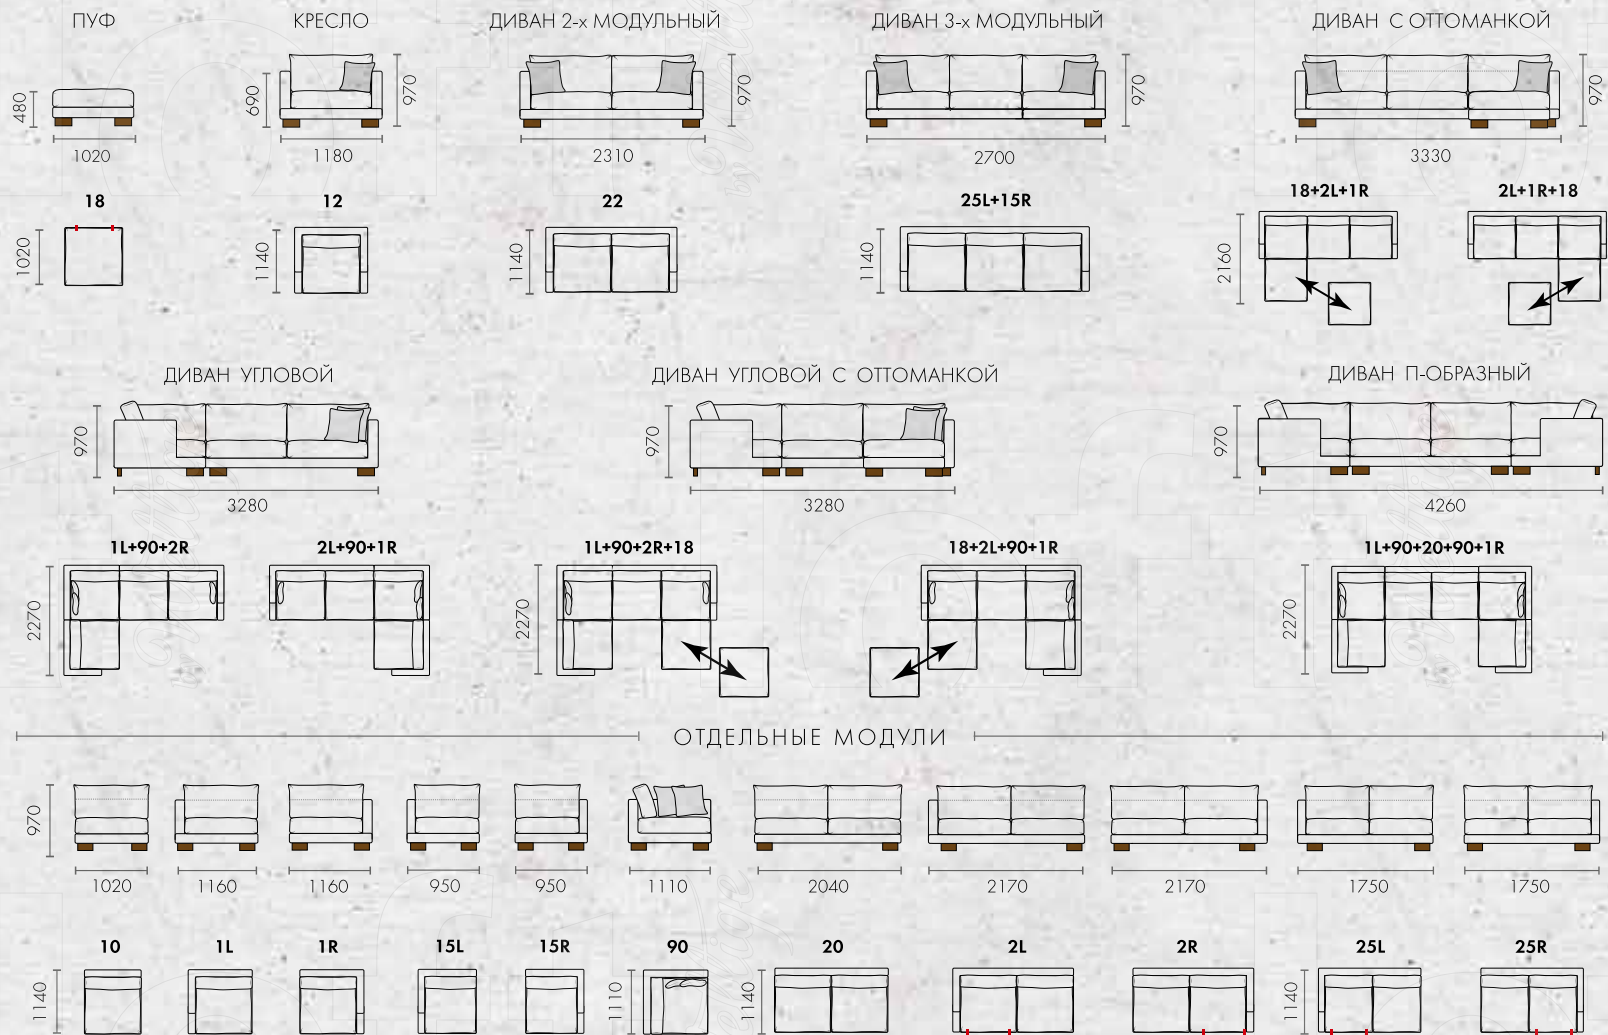

ДИВАН С ОТТОМАНКОЙ

ДИВАН УГЛОВОЙ

СПАЛЬНОЕ МЕСТО
1450 X 1880

МЕХАНИЗМ ТРАНСФОРМАЦИИ
«ИФАГРИД»

ДИВАН УГЛОВОЙ С ОТТОМАНКОЙ

ОТДЕЛЬНЫЕ МОДУЛИ

LEFORM

KLAID