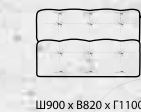

10W

Ш900 x B820 x Г1100