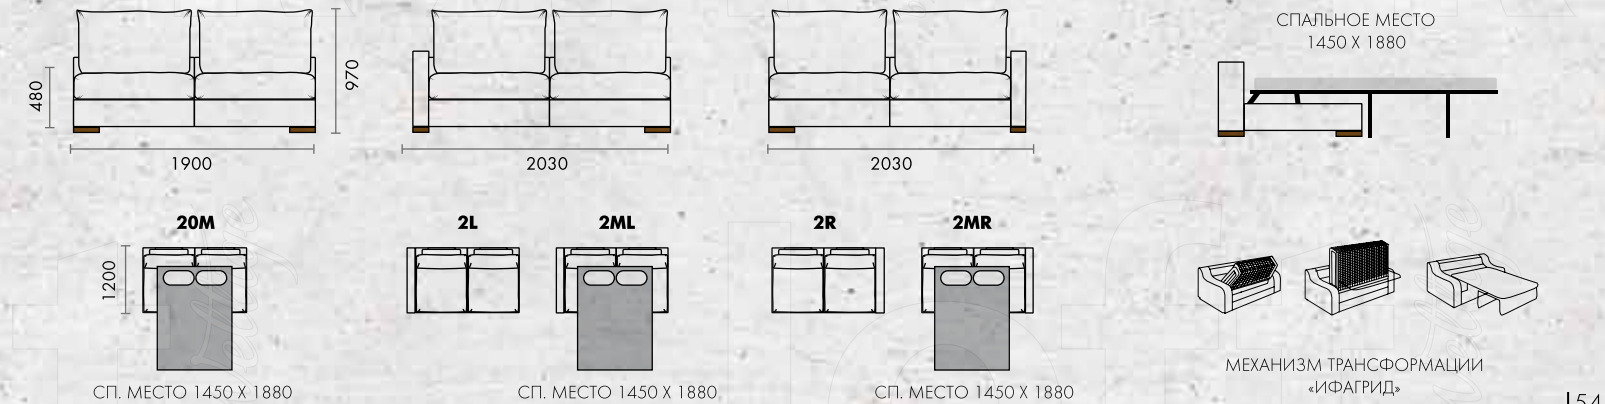

ДИВАН С ОТТОМАНКОЙ

ДИВАН УГЛОВОЙ

СПАЛЬНОЕ МЕСТО
1450 X 1880

МЕХАНИЗМ ТРАНСФОРМАЦИИ
«ИФАГРИД»

ДИВАН УГЛОВОЙ С ОТТОМАНКОЙ

ОТДЕЛЬНЫЕ МОДУЛИ

LEFORM

KLAID