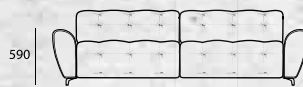

1EL+1ER

ДИВАН 2-х МОДУЛЬНЫЙ

Ш2330 x B820 x Г1100