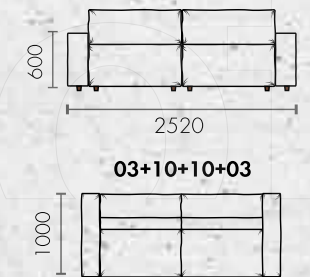

ДИВАН 2-х МОДУЛЬНЫЙ