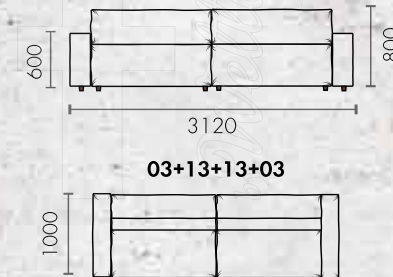

ДИВАН 2-х МОДУЛЬНЫЙ БОЛЬШОЙ

ДИВАН УГЛОВОЙ С ПУФОМ