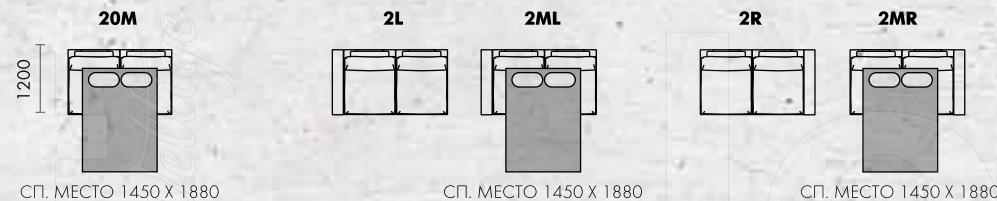

ДИВАН С ОТТОМАНКОЙ

ДИВАН УГЛОВОЙ

СПАЛЬНОЕ МЕСТО
1450 X 1880

МЕХАНИЗМ ТРАНСФОРМАЦИИ
«ИФАГРИД»

ДИВАН УГЛОВОЙ С ОТТОМАНКОЙ

ОТДЕЛЬНЫЕ МОДУЛИ

LEFORM

KLAID