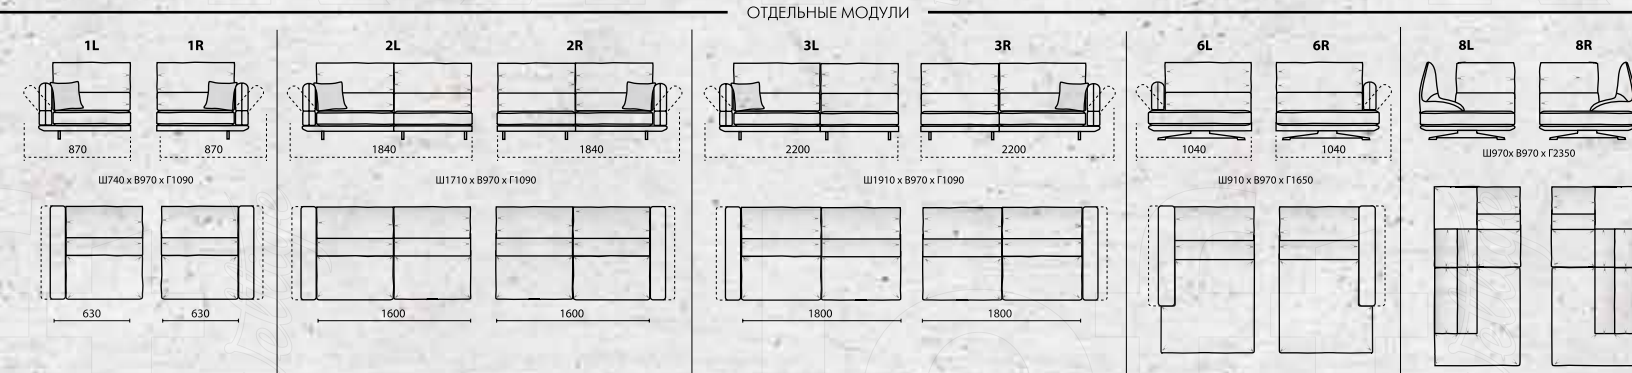

ширина - 850
высота - 900
глубина - 1000

TIANA

ширина - 700
высота - 795
глубина - 650

GRACIYA

ширина - 890
высота - 1050
глубина - 890

SHEIL

ширина - 550
высота - 990
глубина - 600

BAXTER

BAND

HARVI

ДИВАН 2-х МОДУЛЬНЫЙ

Ш2160 x B800 x Г1060

1L+1R

1L+10+1R

1060

Без механизма