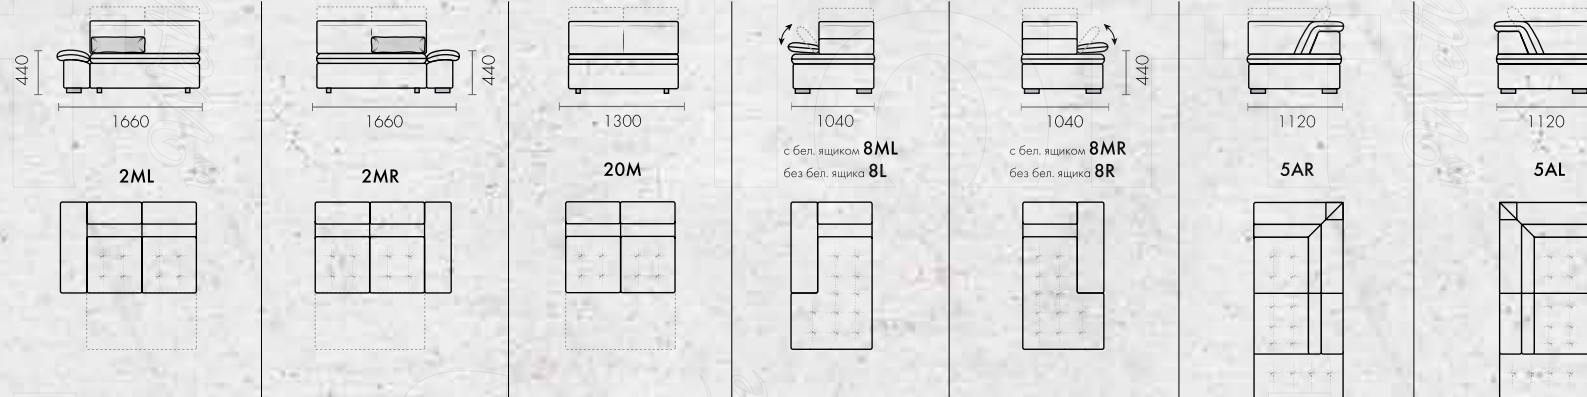

механизм трансформации "ДЕЛЬФИН"