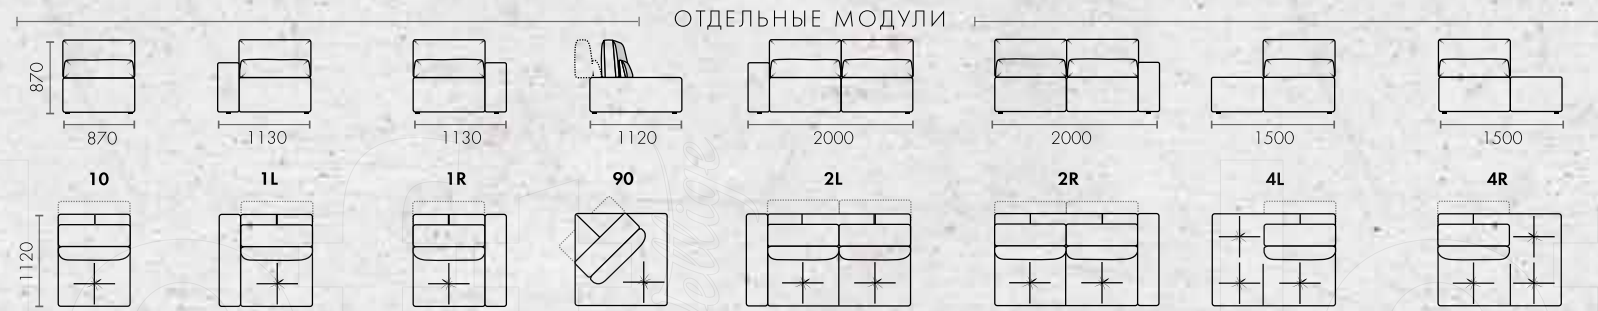

ширина - 660
высота - 1100
глубина - 820

ПУФ

ширина - 515
высота - 400
глубина - 535

SHOTTE

ширина - 850
высота - 1030
глубина - 880

STYU

ширина - 620
высота - 865
глубина - 750

MISHEL

ширина - 850
высота - 900
глубина - 1000

TIANA

ширина - 700
высота - 795
глубина - 650

GRACIYA

ширина - 890
высота - 1050
глубина - 890

SHEIL

ширина - 550
высота - 990
глубина - 600

BAXTER