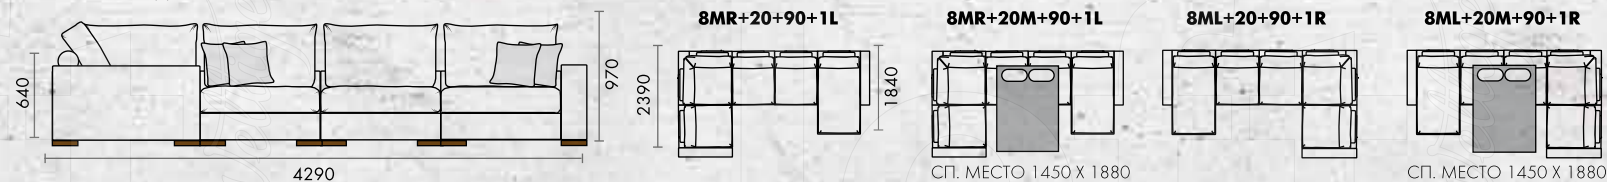

ДИВАН УГЛОВОЙ С ОТТОМАНКОЙ

ОТДЕЛЬНЫЕ МОДУЛИ