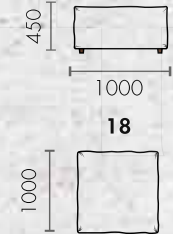

ДИВАН 3-х МОДУЛЬНЫЙ (ПРЯМОЙ)

BRIK

ПУФ (квадратный)