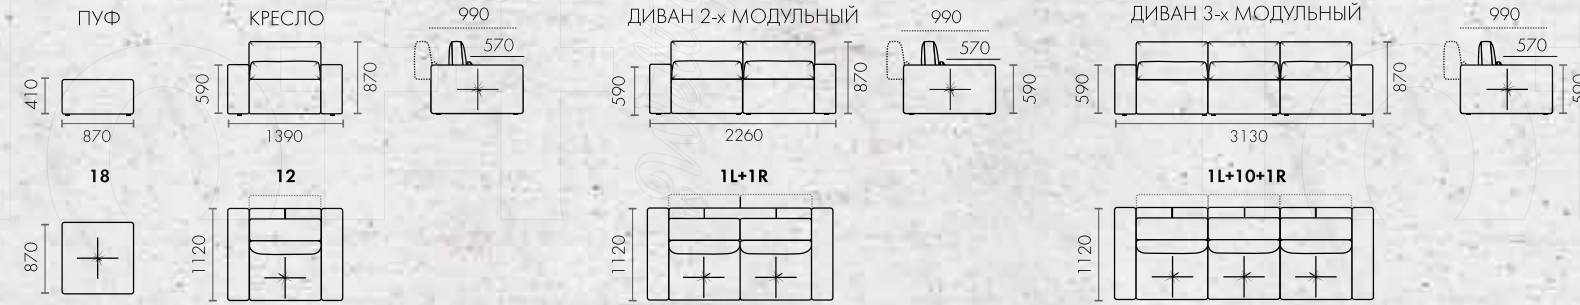

ширина - 850
высота - 900
глубина - 1000

TIANA

ширина - 700
высота - 795
глубина - 650

GRACIYA

ширина - 890
высота - 1050
глубина - 890

SHEIL

ширина - 550
высота - 990
глубина - 600

BAXTER