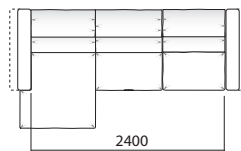

Ш2620 x B970 x Г1690

6L+2R