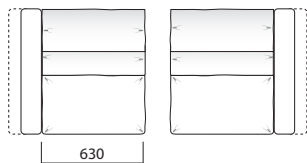

Ш1820 x B970 x Г970

22

1600

ДИВАН XL

2280

Ш2020 x B970 x Г970

32

1800

ОТДЕЛЬНЫЕ МОДУЛИ

1L

870

1R

870

Ш740 x B970 x Г970

630

2L