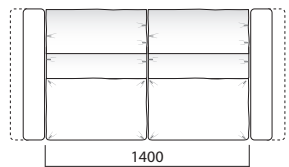

25

ПУФ

Ш970 x B450 x Г800

18

КРЕСЛО

1110

Ш850 x B970 x Г970

12

630

ДИВАН S

1880

Ш1620 x B970 x Г970

22 S

1400

ДИВАН

2080

Ш1820 x B970 x Г970

22

1600

ДИВАН XL

2280

Ш2020 x B970 x Г970

32

1800

ОТДЕЛЬНЫЕ МОДУЛИ

1L

870

1R

870

Ш740 x B970 x Г970

630

2L