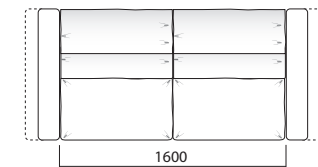

25

ПУФ

Ш970 x B450 x Г800

18

КРЕСЛО

1110

Ш850 x B970 x Г970

12

630

ДИВАН S

1880

Ш1620 x B970 x Г970

22 S

1400

ДИВАН

2080

Ш1820 x B970 x Г970

22

1600

ДИВАН XL

2280

Ш2020 x B970 x Г970

32

1800

ОТДЕЛЬНЫЕ МОДУЛИ

1L

870

1R

870

Ш740 x B970 x Г970

630

2L