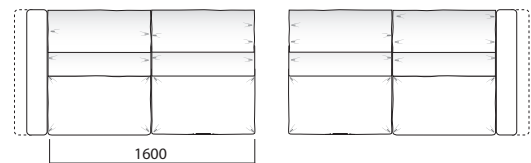

1600

6L

1040

6R

1040

Ш910 x B970 x Г1690