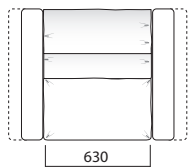

25

ПУФ

Ш970 x B450 x Г800

18

КРЕСЛО

1110

Ш850 x B970 x Г970

12

630

ДИВАН S

1880

Ш1620 x B970 x Г970

22 S

1400

ДИВАН

2080

Ш1820 x B970 x Г970

22

1600

ДИВАН XL

2280

Ш2020 x B970 x Г970

32

1800

ОТДЕЛЬНЫЕ МОДУЛИ

1L

870

1R

870

Ш740 x B970 x Г970

630

2L