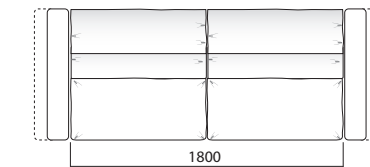

Ш1820 x B970 x Г970

22

1600

ДИВАН XL

2280

Ш2020 x B970 x Г970

32

1800