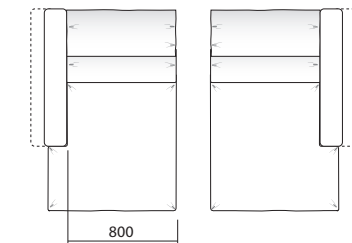

БЕНД

09 февраля 2022

www.belfan.ru

+7 (495) 727-07-00

ДИВАН С ОТТОМАНКОЙ

Ш2620 x B970 x Г1690

6L+2R

2L + 6R

Трасформация спинки

Трасформация подлокотников

Уникальная трансформирующаяся мебель, которая поможет вам полностью расслабиться как дома перед телевизором, так и на рабочем месте в офисе.

Подушка декоративная
570 x 570 mm

25

ПУФ

Ш970 x B450 x Г800

18

КРЕСЛО

1110

Ш850 x B970 x Г970

12

630

ДИВАН S

1880

Ш1620 x B970 x Г970

22 S

1400

ДИВАН

2080

Ш1820 x B970 x Г970

22

1600

ДИВАН XL

2280

Ш2020 x B970 x Г970

32

1800

ОТДЕЛЬНЫЕ МОДУЛИ

1L

870

1R

870

Ш740 x B970 x Г970

630

2L

1840

2R

1840

Ш1710 x B970 x Г970

1600

6L

1040

6R

1040

Ш910 x B970 x Г1690

800