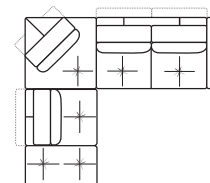

## ДИВАН УГЛОВОЙ

Ш3130 x B870 x Г2260

**M0 + M1 + M9 + M2 + M0**

**M0 + M2 + M9 + M1 + M0**

## ДИВАН УГЛОВОЙ С ОТТОМАНКОЙ

Ш3130 x B870 x Г2620

**M6 + M1 + M9 + M2 + M0**

**M0 + M2 + M9 + M1 + M6**

### КРЕСЛО

Ш1410 x B870 x Г1120