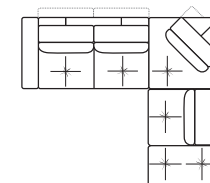

## ДИВАН УГЛОВОЙ

Ш3130 x B870 x Г2260

**M0 + M1 + M9 + M2 + M0**

**M0 + M2 + M9 + M1 + M0**

## ДИВАН УГЛОВОЙ С ОТТОМАНКОЙ

Ш3130 x B870 x Г2620

**M6 + M1 + M9 + M2 + M0**

**M0 + M2 + M9 + M1 + M6**

### ПУФ

Ш870 x B420 x Г870

### КРЕСЛО

Ш1410 x B870 x Г1120