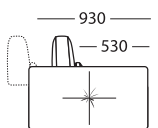

M0 + M1 + M1 + M1 + M0