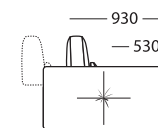

M0 + M1 + M1 + M1 + M0