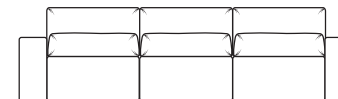

ДИВАН 3-х МОДУЛЬНЫЙ