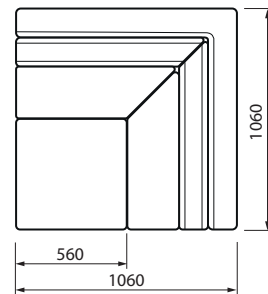

ДИВАН МОДУЛЬНЫЙ

Ш2520 x B790 x Г1060

90 + 10 + 10

10 + 10 + 90

СЕКЦИЯ ДВУХМЕСТНАЯ

Ш2520 x B790 x Г1790

10 + 10

ОТДЕЛЬНЫЕ МОДУЛИ

СЕКЦИЯ ОДНОМЕСТНАЯ 10

Ш730 x B840 x Г890

СЕКЦИЯ УГЛОВАЯ 90

Ш1060 x B790 x Г1060

ПУФ 18

Ш730 x B360 x Г730