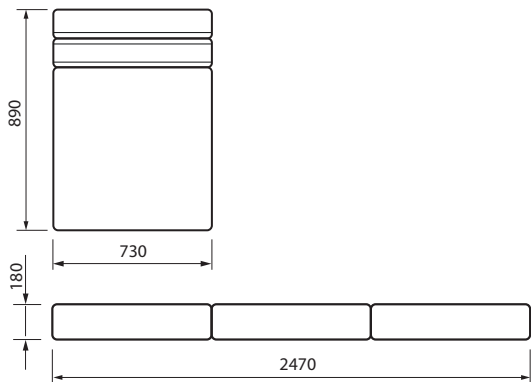

ДИВАН МОДУЛЬНЫЙ

Ш2520 x B790 x Г1060

90 + 10 + 10

10 + 10 + 90

СЕКЦИЯ ДВУХМЕСТНАЯ

Ш2520 x B790 x Г1790

10 + 10

ОТДЕЛЬНЫЕ МОДУЛИ

СЕКЦИЯ ОДНОМЕСТНАЯ 10

Ш730 x B840 x Г890

СЕКЦИЯ УГЛОВАЯ 90

Ш1060 x B790 x Г1060

ПУФ 18

Ш730 x B360 x Г730