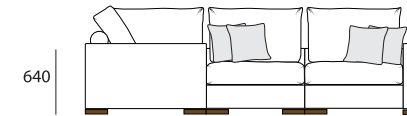

Ш2800 x В970 x Г2000