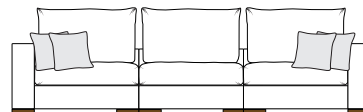

## ДИВАН УГЛОВОЙ С ОТТОМАНКОЙ

Ш4290 x B970 x Г2390

2R+90+1L

2MR+90+1L

2L+90+1R

2ML+90+1R

8MR+10+10+90+1L

8MR+20M+90+1L

ДИВАН 2-х МОДУЛЬНЫЙ

Ш2390 x B970 x Г1200

22

2M

ДИВАН 3-х МОДУЛЬНЫЙ

Ш3340 x B970 x Г1200

32

2ML+1R

2MR+1L

ДИВАН С ОТТОМАНКОЙ

Ш3340 x B970 x Г1840

2R+8ML

2MR+8ML

2L+8MR

2ML+8MR