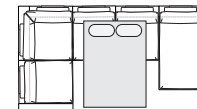

## ДИВАН УГЛОВОЙ

Ш3340 x B970 x Г2390

## ДИВАН УГЛОВОЙ С ОТТОМАНКОЙ

Ш4290 x B970 x Г2390

2R+90+1L

2MR+90+1L

2L+90+1R

2ML+90+1R

8MR+10+10+90+1L

8MR+20M+90+1L

8ML+10+10+90+1R

8ML+20M+90+1R

ПУФ

Ш950 x B480 x Г950

18

КРЕСЛО

Ш1440 x B970 x Г1200

12