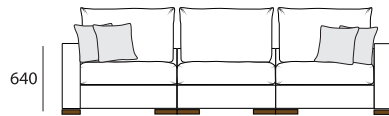

32

2ML+1R

2MR+1L

ДИВАН С ОТТОМАНКОЙ

Ш2800 x В970 x Г1840

2R+8ML

2MR+8ML

2L+8MR