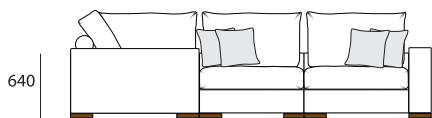

## ДИВАН УГЛОВОЙ

Ш3340 x B970 x Г2390

## ДИВАН УГЛОВОЙ С ОТТОМАНКОЙ

Ш4290 x B970 x Г2390

2R+90+1L

2MR+90+1L

2L+90+1R

2ML+90+1R

8MR+10+10+90+1L

8MR+20M+90+1L