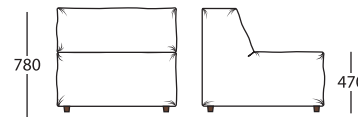

Ш1280 x В470 x Г980

19

КРЕСЛО

Ш1280 x В780 x Г980

03+08+03

ДИВАН 2-х МОДУЛЬНЫЙ
(маленький)

Ш2060 x В780 x Г980

03+08+08+03

ДИВАН 2-х МОДУЛЬНЫЙ

Ш2460 x В780 x Г980

03+10+10+03

ДИВАН 2-х МОДУЛЬНЫЙ
(большой)

Ш3060 x В780 x Г980

03+13+13+03

ОТДЕЛЬНЫЕ МОДУЛИ

Ш250 x В600 x Г980

03

Ш780 x В780 x Г980

08

Ш980 x В780 x Г980

10

Ш1280 x В780 x Г980

13

Ш980 x В780 x Г980