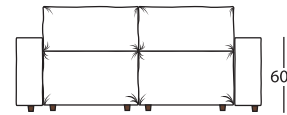

03+13+13+90+10

03+10+90+13+19

19+13+90+10+03

Спальное место
1900 x 1600

ПУФ
(квадратный)

Ш980 x В470 x Г980

18

ПУФ
(прямоугольный)

Ш1280 x В470 x Г980

19

КРЕСЛО

Ш1280 x В780 x Г980

03+08+03

ДИВАН 2-х МОДУЛЬНЫЙ
(маленький)

Ш2060 x В780 x Г980

03+08+08+03

ДИВАН 2-х МОДУЛЬНЫЙ

Ш2460 x В780 x Г980

03+10+10+03

ДИВАН 2-х МОДУЛЬНЫЙ
(большой)

Ш3060 x В780 x Г980

03+13+13+03

ОТДЕЛЬНЫЕ МОДУЛИ

Ш250 x В600 x Г980