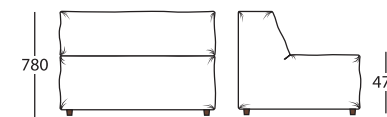

ДИВАН 2-х МОДУЛЬНЫЙ

Ш2460 x В780 x Г980

03+10+10+03

ДИВАН 2-х МОДУЛЬНЫЙ
(большой)

Ш3060 x В780 x Г980

03+13+13+03

ОТДЕЛЬНЫЕ МОДУЛИ

Ш250 x В600 x Г980

03

Ш780 x В780 x Г980

08

Ш980 x В780 x Г980

10

Ш1280 x В780 x Г980

13

Ш980 x В780 x Г980