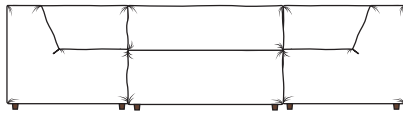

ДИВАН 3-х МОДУЛЬНЫЙ (ПРЯМОЙ)

Ш3240 x В780 x Г980

ДИВАН УГЛОВОЙ

Ш3790 x В780 x Г1960

ДИВАН УГЛОВОЙ С ПУФОМ

Ш3540 x В780 x Г2210

90+13+90

10+90+13+13+03

03+13+13+90+10

03+10+90+13+19

19+13+90+10+03

Спальное место
1900 x 1600

ПУФ
(квадратный)

Ш980 x В470 x Г980

18

ПУФ
(прямоугольный)

Ш1280 x В470 x Г980

19

КРЕСЛО

Ш1280 x В780 x Г980

03+08+03

ДИВАН 2-х МОДУЛЬНЫЙ
(маленький)

Ш2060 x В780 x Г980

03+08+08+03

ДИВАН 2-х МОДУЛЬНЫЙ

Ш2460 x В780 x Г980

03+10+10+03

ДИВАН 2-х МОДУЛЬНЫЙ
(большой)

Ш3060 x В780 x Г980

03+13+13+03

ОТДЕЛЬНЫЕ МОДУЛИ

Ш250 x В600 x Г980