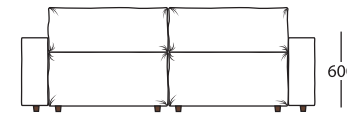

03+13+13+90+10

03+10+90+13+19

19+13+90+10+03

Спальное место
1900 x 1600

ПУФ
(квадратный)

Ш980 x В470 x Г980

18

ПУФ
(прямоугольный)

Ш1280 x В470 x Г980

19

КРЕСЛО

Ш1280 x В780 x Г980

03+08+03

ДИВАН 2-х МОДУЛЬНЫЙ
(маленький)

Ш2060 x В780 x Г980

03+08+08+03

ДИВАН 2-х МОДУЛЬНЫЙ

Ш2460 x В780 x Г980

03+10+10+03

ДИВАН 2-х МОДУЛЬНЫЙ
(большой)

Ш3060 x В780 x Г980

03+13+13+03

ОТДЕЛЬНЫЕ МОДУЛИ

Ш250 x В600 x Г980