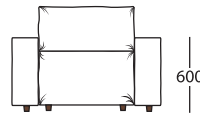

ДИВАН 3-х МОДУЛЬНЫЙ (ПРЯМОЙ)

Ш3240 x В780 x Г980

ДИВАН УГЛОВОЙ

Ш3790 x В780 x Г1960

ДИВАН УГЛОВОЙ С ПУФОМ

Ш3540 x В780 x Г2210

90+13+90

10+90+13+13+03

03+13+13+90+10

03+10+90+13+19

19+13+90+10+03

Спальное место
1900 x 1600

ПУФ
(квадратный)

Ш980 x В470 x Г980

18

ПУФ
(прямоугольный)

Ш1280 x В470 x Г980

19

КРЕСЛО

Ш1280 x В780 x Г980

03+08+03

ДИВАН 2-х МОДУЛЬНЫЙ
(маленький)

Ш2060 x В780 x Г980

03+08+08+03

ДИВАН 2-х МОДУЛЬНЫЙ

Ш2460 x В780 x Г980

03+10+10+03

ДИВАН 2-х МОДУЛЬНЫЙ
(большой)

Ш3060 x В780 x Г980

03+13+13+03

ОТДЕЛЬНЫЕ МОДУЛИ

Ш250 x В600 x Г980