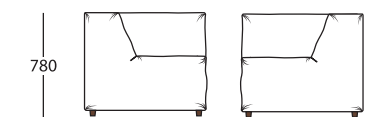

ДИВАН 2-х МОДУЛЬНЫЙ

Ш2460 x В780 x Г980

03+10+10+03

ДИВАН 2-х МОДУЛЬНЫЙ
(большой)

Ш3060 x В780 x Г980

03+13+13+03

ОТДЕЛЬНЫЕ МОДУЛИ

Ш250 x В600 x Г980

03

Ш780 x В780 x Г980

08

Ш980 x В780 x Г980

10

Ш1280 x В780 x Г980

13

Ш980 x В780 x Г980