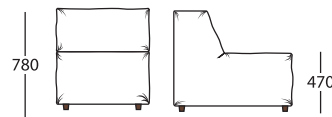

Ш1280 x В470 x Г980

19

КРЕСЛО

Ш1280 x В780 x Г980

03+08+03

ДИВАН 2-х МОДУЛЬНЫЙ
(маленький)

Ш2060 x В780 x Г980

03+08+08+03

ДИВАН 2-х МОДУЛЬНЫЙ

Ш2460 x В780 x Г980

03+10+10+03

ДИВАН 2-х МОДУЛЬНЫЙ
(большой)

Ш3060 x В780 x Г980

03+13+13+03

ОТДЕЛЬНЫЕ МОДУЛИ

Ш250 x В600 x Г980

03

Ш780 x В780 x Г980

08

Ш980 x В780 x Г980

10

Ш1280 x В780 x Г980

13

Ш980 x В780 x Г980