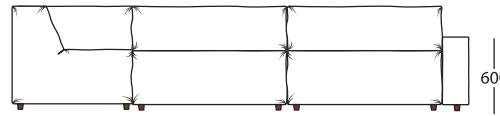

ДИВАН 3-х МОДУЛЬНЫЙ (ПРЯМОЙ)

Ш3240 x В780 x Г980

ДИВАН УГЛОВОЙ

Ш3790 x В780 x Г1960

ДИВАН УГЛОВОЙ С ПУФОМ

Ш3540 x В780 x Г2210

90+13+90

10+90+13+13+03

03+13+13+90+10

03+10+90+13+19

19+13+90+10+03

Спальное место
1900 x 1600

ПУФ
(квадратный)

Ш980 x В470 x Г980

18

ПУФ
(прямоугольный)

Ш1280 x В470 x Г980

19

КРЕСЛО

Ш1280 x В780 x Г980

03+08+03

ДИВАН 2-х МОДУЛЬНЫЙ
(маленький)

Ш2060 x В780 x Г980

03+08+08+03

ДИВАН 2-х МОДУЛЬНЫЙ

Ш2460 x В780 x Г980

03+10+10+03

ДИВАН 2-х МОДУЛЬНЫЙ
(большой)

Ш3060 x В780 x Г980

03+13+13+03

ОТДЕЛЬНЫЕ МОДУЛИ

Ш250 x В600 x Г980