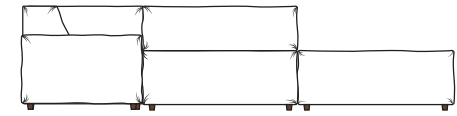

ДИВАН 3-х МОДУЛЬНЫЙ (ПРЯМОЙ)

Ш3240 x В780 x Г980

ДИВАН УГЛОВОЙ

Ш3790 x В780 x Г1960

ДИВАН УГЛОВОЙ С ПУФОМ

Ш3540 x В780 x Г2210

90+13+90

10+90+13+13+03

03+13+13+90+10

03+10+90+13+19

19+13+90+10+03

Спальное место
1900 x 1600

ПУФ
(квадратный)

Ш980 x В470 x Г980

18

ПУФ
(прямоугольный)

Ш1280 x В470 x Г980

19

КРЕСЛО

Ш1280 x В780 x Г980

03+08+03

ДИВАН 2-х МОДУЛЬНЫЙ
(маленький)

Ш2060 x В780 x Г980

03+08+08+03

ДИВАН 2-х МОДУЛЬНЫЙ

Ш2460 x В780 x Г980

03+10+10+03

ДИВАН 2-х МОДУЛЬНЫЙ
(большой)

Ш3060 x В780 x Г980

03+13+13+03

ОТДЕЛЬНЫЕ МОДУЛИ

Ш250 x В600 x Г980